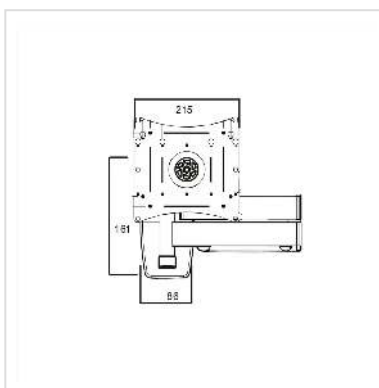

ROLINE LCD/TV muurbeugel, extra lang, 5 draaipunten

Art.nr.	17.03.0009
Fabrikant	ROLINE
Art.nr. fabrikant	17.03.0009
EAN (een stuk)	7611990141326

roline
Designed for Professionals

Voor wandmontage van tv schermen met VESA adapter

- De LCD monitorarm kan flexibel worden afgesteld om de kijker de beste kijkhoek te bieden
- Voor montageschermen met VESA 75/100/200x100/180x120/200
- Voor wandmontage
- Grotere afstand tot de muur mogelijk
- 2 gedeeltelijke armen
- Solide metalen constructie
- De kleur zwart

Technische specificaties:

Max. tv formaat: 25 - 100 cm (10" - 40")

Draagvermogen: tot 25 kg

Draaipunten: 5

Armlengte: 33,3 cm (20+13,3 cm)

Afstand muur monitor chterkant: 5-37,6cm

Kantel omhoog en omlaag: +/-10°

Technische specificaties

Producent	ROLINE
Produkt groep	LCD-Monitor armen
Produkt type	Beeldschermarm, wandhouder

Kleur	zwart
Maximaal gewicht	25 kg
Aantal Draaipunten	5
Verstel mogelijkheid	Verstelbare veermeter
Onverbeterlijke	ja
Draaibaar	ja
Muurafstand	5 cm
Aantal monitoren	1
Max. Schermdiagonaal (cm)	100 cm
Max. Schermdiagonaal (inch)	40 inch
Min. Schermdiagonaal (cm)	25 cm
Min. Schermdiagonaal (inch)	10 inch
VESA 75 x 75 mm	ja
VESA 100 x 100 mm	ja
VESA 200 x 100 mm	ja
VESA 200 x 200 mm	ja
Materiaalgroep	metaal
Gewicht	1998.4 g
Hoogte verpakking	90 mm
Breedte verpakking	270 mm
Diepte verpakking	330 mm
Gewicht verpakking	2.292 kg