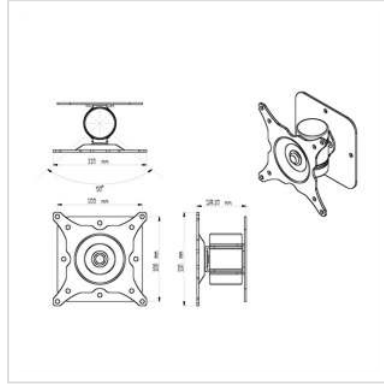

- Voor bevestiging / bevestiging van de tablethouder 17.03.0020 aan een wand
- Smart Lock-adapter voor tabletmontage (17.03.0020)
- Kleur: zwart
- Materiaal: ABS

## Technische specificaties

Producent	ROLINE
Produkt groep	Tablet houder
Produkt type	Zubehör für iPad, Ebook, Tablet PC
Kleur	grijs