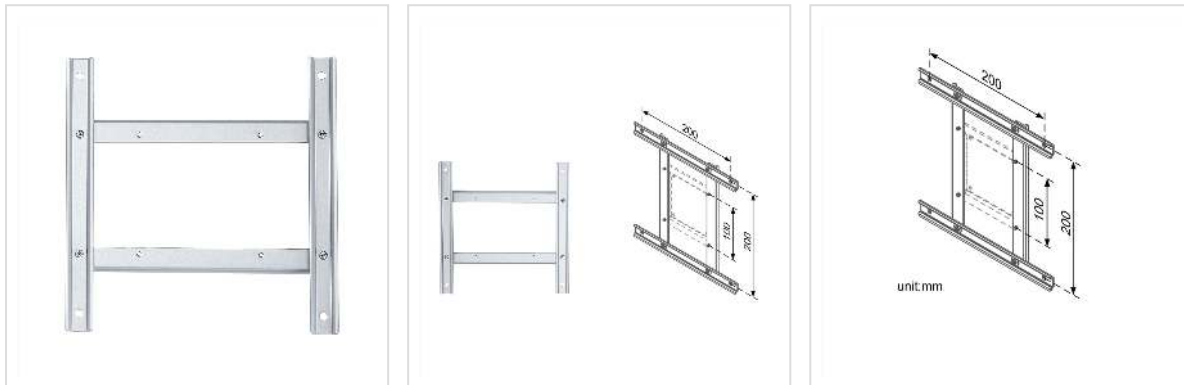

ROLINE VESA-Adapter 100x100-100x200/200x200, zilver

Art.nr.	17.03.1106
Fabrikant	ROLINE
Art.nr. fabrikant	17.03.1106
EAN (een stuk)	7611990195169

- Voor de aanpassing van beeldschermen met VESA 400, 200 (400x400mm) aan de bevestigingssystemen met VESA100 (100x100mm)
- Variabel instelbaar

Technische specificaties

Producent	ROLINE
Produkt groep	LCD-Monitor armen
Produkt type	VESA adapter
Kleur	zilver
Bevestiging	VESA 100 - VESA 100/200
Aantal monitoren	1
VESA 100 x 100 mm	ja
VESA 200 x 100 mm	ja
VESA 200 x 200 mm	ja
Materiaalgroep	metaal
Technische bijzonderheden	Incl. Bevestigings schroeven
Gewicht	450.9 g

Hoogte verpakking	40 mm
-------------------	-------

Breedte verpakking	50 mm
--------------------	-------

Diepte verpakking	290 mm
-------------------	--------

Gewicht verpakking	0.504 kg
--------------------	----------