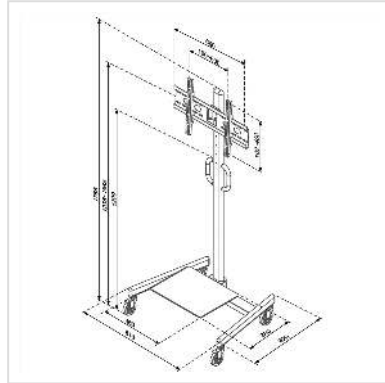

ROLINE LCD-rolstaander

Art.nr.	17.03.1164
Fabrikant	ROLINE
Art.nr. fabrikant	17.03.1164

roline
Designed for Professionals

Ideaal voor toepassingen in vergaderruimtes of klaslokalen!

- Voor eenvoudig mobiel gebruik van een groot LCD-scherm of tv
- Voor het bevestigen van LCD's met:

Horizontaal: 10-60 cm

Verticaal: 10-40 cm

Schermgrootte: 82-139 cm

- Laadvermogen: tot 50 kg
- Verstelbare hoogte: 123 - 158 cm
- Handige houders voor het verplaatsen van de standaard
- Platform voor een dvd-speler of notebook (10 kg)
- Kabelkanaal in verticale drager

Technische specificaties

Producent	ROLINE
Produkt groep	LCD-Monitor armen
Produkt type	Rol standaard
Kleur	zwart
Draagkracht	50 kg
Aantal Draaipunten	2
Verstel mogelijkheid	Mechanisch
Aantal monitoren	1
VESA 200 x 200 mm	ja

VESA 400 x 200 mm	ja
VESA 400 x 400 mm	ja
VESA 600 x 200 mm	ja
VESA 600 x 400 mm	ja
Materiaalgroep	metaal
Technische bijzonderheden	Hoogte 1235 tot 1585 mm
Gewicht	17.9 kg