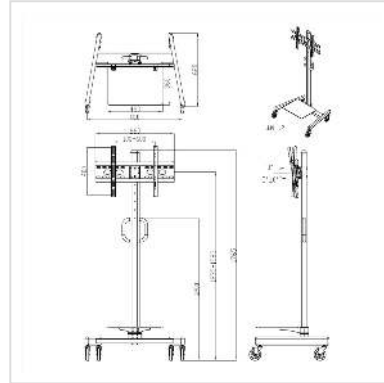

ROLINE LCD-rolstaander

Art.nr.	17.03.1164
Fabrikant	ROLINE
Art.nr. fabrikant	17.03.1164

roline
Designed for Professionals

Ideaal voor toepassingen in vergaderruimtes of klaslokalen!

- Voor eenvoudig mobiel gebruik van een groot LCD-scherm of tv
- Voor het bevestigen van LCD's met:

Horizontaal: 10-60 cm

Verticaal: 10-40 cm

Schermgrootte: 82-139 cm

- Laadvermogen: tot 50 kg
- Verstelbare hoogte: 123 - 158 cm
- Handige houders voor het verplaatsen van de standaard
- Platform voor een dvd-speler of notebook (10 kg)
- Kabelkanaal in verticale drager

Technische specificaties

Producent	ROLINE
Produkt groep	LCD-Monitor armen
Produkt type	Rol standaard
Kleur	zwart
Draagkracht	50 kg
Aantal Draaipunten	2
Verstel mogelijkheid	Mechanisch
Aantal monitoren	1
VESA 200 x 200 mm	ja

VESA 400 x 200 mm	ja
VESA 400 x 400 mm	ja
VESA 600 x 200 mm	ja
VESA 600 x 400 mm	ja
Materiaalgroep	metaal
Technische bijzonderheden	Hoogte 1235 tot 1585 mm
Gewicht	17.9 kg