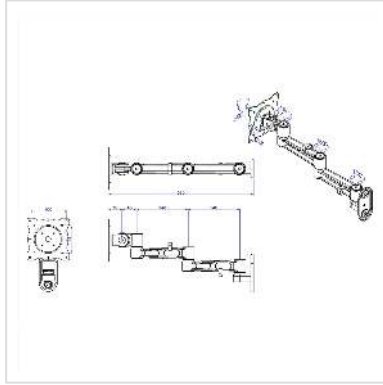

ROLINE LCD muurbeugel, 5 draaipunten, zwart

Art.nr.	17.03.1198
Fabrikant	ROLINE
Art.nr. fabrikant	17.03.1198
EAN (een stuk)	7611990142873

roline
Designed for Professionals

Kantelbare en draaibare muurbeugel voor monitoren of tv

- De monitorarm kan flexibel worden aangepast aan de beste kijkhoek voor de kijker
- Voor montage van schermen met VESA 75 (75x75mm), VESA 100 (100x100mm)
- Voor wandmontage
- Draaibereik: 180° (90° links of rechts)
- Stevige zwart gelakte gietijzeren constructie
- Inclusief clips voor kabelmanagement
- De kleur zwart

Technische specificaties:

Draaipunten: 5

Maximale armlengte: 395 mm

Kantel omhoog en omlaag: 80°

Kantel omhoog en omlaag: 100°

Technische specificaties

Producent	ROLINE
Produkt groep	LCD-Monitor armen
Produkt type	Beeldschermarm, wandhouder
Kleur	zwart
Maximaal gewicht	10 kg

Aantal Draaipunten	5
Bevestiging	Wandmontage
Armlengte maximaal	395 mm
Verstel mogelijkheid	Verstelbare veermeter
Onverbeterlijke	ja
Aantal monitoren	1
VESA 75 x 75 mm	ja
VESA 100 x 100 mm	ja
Materiaalgroep	metaal
Gewicht	1318.4 g
Hoogte verpakking	115 mm
Breedte verpakking	145 mm
Diepte verpakking	222 mm
Gewicht verpakking	1.6 kg