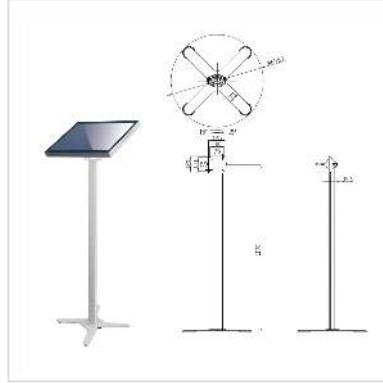

# ROLINE Digital Signage-standaard, tot 10 kg, grijs

**Art.nr.** 17.03.1250  
**Fabrikant** ROLINE  
**Art.nr. fabrikant** 17.03.1250

**roline**  
Designed for Professionals

## Gebruik deze digitale standaard voor directe communicatie met uw klanten!

- Voor montage van schermen tot VESA 100x100
- Veelzijdig gebruik voor informatie en communicatie, bijvoorbeeld op het verkooppunt of het interessegebied:
  - Informatiefilmpjes laten draaien op de aangesloten monitor (bijvoorbeeld op beurzen of in winkels)
  - Gebruik advertenties om bezoekers te oriënteren (bijvoorbeeld in vergaderruimtes)
  - Toon actuele aanbiedingen in uw winkel
- Zware kwaliteit
- Standaard kan op de vloer worden geschroefd
- Hellingshoek verstelbaar, in gewenste positie vast te zetten
- Geschikt voor gebruik binnenshuis
- Kabelgeleiding in de verticale steun
- Belastbaar tot 10 kg
- Subtiële grijze verfwerking

### Technische specificaties

Producent	ROLINE
Produkt groep	LCD-Monitor armen
Produkt type	Monitor standaard
Kleur	grijs
Maximaal gewicht	10 kg

Aantal Draaipunten	1
Verstel mogelijkheid	Verstelbare veermeter
Onverbeterlijke	ja
In hoogte verstelbaar	nee
Aantal monitoren	1
VESA 100 x 100 mm	ja
Materiaalgroep	metaal
Technische bijzonderheden	Hoogte 1235 tot 1585 mm
Hoogte verpakking	140 mm
Breedte verpakking	280 mm
Diepte verpakking	1320 mm
Gewicht verpakking	11 kg