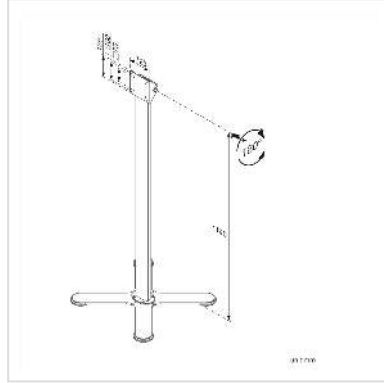

# ROLINE Digital Signage-standaard, tot 10 kg, grijs

**Art.nr.** 17.03.1250  
**Fabrikant** ROLINE  
**Art.nr. fabrikant** 17.03.1250

**roline**  
Designed for Professionals

## Gebruik deze digitale standaard voor directe communicatie met uw klanten!

- Voor montage van schermen tot VESA 100x100
- Veelzijdig gebruik voor informatie en communicatie, bijvoorbeeld op het verkooppunt of het interessegebied:
  - Informatiefilmpjes laten draaien op de aangesloten monitor (bijvoorbeeld op beurzen of in winkels)
  - Gebruik advertenties om bezoekers te oriënteren (bijvoorbeeld in vergaderruimtes)
  - Toon actuele aanbiedingen in uw winkel
- Zware kwaliteit
- Standaard kan op de vloer worden geschroefd
- Hellingshoek verstelbaar, in gewenste positie vast te zetten
- Geschikt voor gebruik binnenshuis
- Kabelgeleiding in de verticale steun
- Belastbaar tot 10 kg
- Subtiële grijze verfwerking

### Technische specificaties

Producent	ROLINE
Produkt groep	LCD-Monitor armen
Produkt type	Monitor standaard
Kleur	grijs
Maximaal gewicht	10 kg

Aantal Draaipunten	1
Verstel mogelijkheid	Verstelbare veermeter
Onverbeterlijke	ja
In hoogte verstelbaar	nee
Aantal monitoren	1
VESA 100 x 100 mm	ja
Materiaalgroep	metaal
Technische bijzonderheden	Hoogte 1235 tot 1585 mm
Hoogte verpakking	140 mm
Breedte verpakking	280 mm
Diepte verpakking	1320 mm
Gewicht verpakking	11 kg