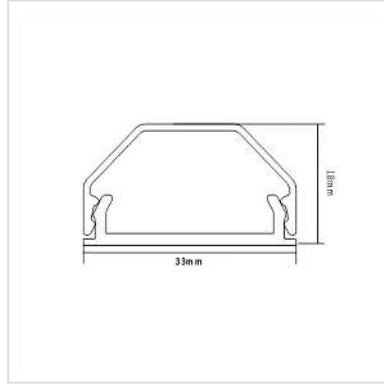

# ROLINE Kabelgoot, aluminium, 33 x 18 mm, wit, 1,1 m

<b>Art.nr.</b>	19.08.3110
<b>Fabrikant</b>	ROLINE
<b>Art.nr. fabrikant</b>	19.08.3110
<b>EAN (een stuk)</b>	7630049614604

**roline**  
Designed for Professionals

**ROLINE kabelgoot van lichtgewicht, massief aluminium - gemakkelijk te openen voor snelle en eenvoudige aanpassing.**

- Gesloten rail voor kabelgeleiding aan de muur
- Onopvallend ontwerp, het meest geschikt voor kantoren en particuliere gebruikers
- Zeer stabiel, daarom ook geschikt als vloerrail
- Grote opening voor stroom- en datakabels
- Opgebouwd in twee delen: onderste deel met schroefgaten en afgerond afdekpaneel
- Materiaal: aluminium
- Kleur wit
- Afmetingen: 33 x 1100 x 18 mm

## Technische specificaties

Producent	ROLINE
Produkt groep	Klettbänder / Kabelbinder
Produkt type	Kabelgoot
Kleur	wit
Lengte	1.1 m
Leveringsomvang	Kabelgoot, 1x
Hoogte	18 mm
Breedte	33 mm

---

Diepte	1100 mm
--------	---------

Gewicht	447.3 g
---------	---------

Hoogte verpakking	40 mm
-------------------	-------

Breedte verpakking	1120 mm
--------------------	---------

Diepte verpakking	70 mm
-------------------	-------

Gewicht verpakking	0.502 kg
--------------------	----------