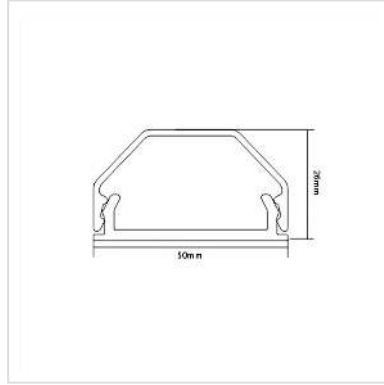

# ROLINE Kabelgoot, aluminium, 50 x 26 mm, wit, 1,1 m

<b>Art.nr.</b>	19.08.3111
<b>Fabrikant</b>	ROLINE
<b>Art.nr. fabrikant</b>	19.08.3111
<b>EAN (een stuk)</b>	7630049614611

**roline**  
Designed for Professionals

**ROLINE kabelgoot van lichtgewicht, massief aluminium - gemakkelijk te openen voor snelle en eenvoudige aanpassing.**

- Gesloten rail voor kabelgeleiding aan de muur
- Onopvallend ontwerp, het meest geschikt voor kantoren en particuliere gebruikers
- Zeer stabiel, daarom ook geschikt als vloerrail
- Grote opening voor stroom- en datakabels
- Opgebouwd in twee delen: onderste deel met schroefgaten en afgerond afdekpaneel
- Materiaal: aluminium
- Kleur wit
- Afmetingen: 50x1100x26 mm

## Technische specificaties

Producent	ROLINE
Produkt groep	Klettbänder / Kabelbinder
Produkt type	Kabelgoot
Kleur	wit
Lengte	1.1 m
Leveringsomvang	Kabelgoot, 1x
Hoogte	26 mm
Breedte	50 mm

---

Diepte	1100 mm
--------	---------

Gewicht	650.6 g
---------	---------

Hoogte verpakking	30 mm
-------------------	-------

Breedte verpakking	1120 mm
--------------------	---------

Diepte verpakking	70 mm
-------------------	-------

Gewicht verpakking	0.771 kg
--------------------	----------