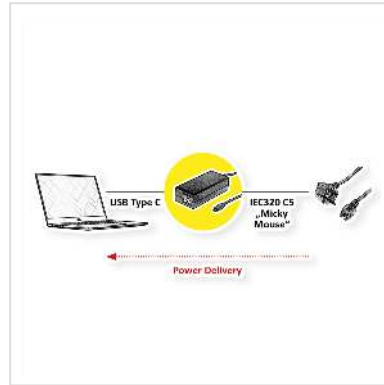

ROLINE USB Lader met C5 connector, 1x USB Type C poort, 65W

Art.nr.	19.11.1034
Fabrikant	ROLINE
Art.nr. fabrikant	19.11.1034
EAN (een stuk)	7630049613058

roline
Designed for Professionals

Perfect om onderweg op te laden of om USB C apparaten over de hele wereld van stroom te voorzien.

Steek gewoon de stroomkabel met C6 connector en landspecifieke aansluiting in de C5 female connector van de USB oplader.

- Voor het opladen van apparaten met een USB type C aansluiting zoals MacBooks, Ultrabooks, notebooks, laptops, NUC's, tablets of zelfs smartphones
- Perfect voor onderweg: gebruik gewoon een willekeurige kabel met een C6 stekker en landspecifieke aansluiting
- Ondersteunt USB PD (Power Delivery)-functie op de uitgangspoort
- Bescherming: stroom/kortsluiting/overspanningsbeveiliging
- Compact ontwerp, zwarte behuizing en kabel
- Ingang: 100-240V AC, 50-60Hz
- Uitgang: 5V-3A, 9V-3A, 12V-3A, 15V-3A, 20V-3.25A (max. 65W)

Technische specificaties

Producent	ROLINE
Produkt groep	Spanning converter
Produkt type	USB lader
Kleur	zwart
Ingang	100-240 VAC

Uitgang	5VDC; 9 VDC; 12 VDC; 15 VDC; 20 VDC
Spanningssterkte	65 W
Afmeting (HxBxD)	117.5 x 49.5 x 32 mm
Ingang-Aansluiting	C5
Uitgang-Aansluiting	1x USB Type C Female PD (PowerDelivery)
Ondersteunde oplaadtechnologie	Stroomvoorziening
Hoogte	117.5 mm
Breedte	49.5 mm
Diepte	32 mm
Gewicht	222.2 g
Hoogte verpakking	50 mm
Breedte verpakking	230 mm
Diepte verpakking	130 mm
Gewicht verpakking	0.2 kg