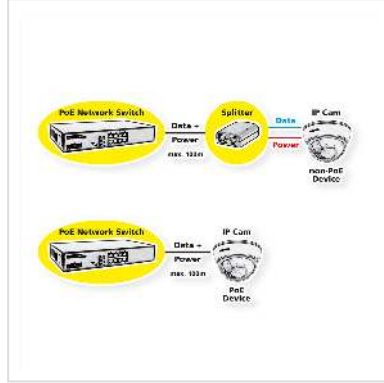

ROLINE PoE Fast Ethernet Switch 5 Poort (4x PoE)

Art.nr. 21.13.1189
Fabrikant ROLINE
Art.nr. fabrikant 21.13.1189

roline
Designed for Professionals

Compacte switch voor de kleinere en middelgrote netwerken, de switch beschikt over vijf 10/100 Poorten waarvan 4 Poorten als IEEE 802.3af Power over Ethernet (PoE)-Port met ieder 15,4 W zijn.

- 5x 10/100 Mbit/s Fast Ethernet Poorten
- Vier Poorten als 802.3af-compatible PoE-enabled PSE Poort
- Auto-MDI/MDI-X
- Auto-Negotiation
- Ondersteunt 802.3x Flow control voor Full-Duplex and Backpressure voor half duplex
- Biedt Full wire speed forwarding
- Status LED
- Metalen behuizing
- Stroomvoorziening via voeding

Technische specificaties

Producent	ROLINE
Produkt groep	Netwerk-switches
Produkt type	PoE Fast Ethernet Switch
Kleur	zwart
Netwerk standaard	Fast Ethernet
LAN (Mbit/s)	10/100
Aantal Poorten	5

Fast Ethernet Ports RJ-45	5
---------------------------	---