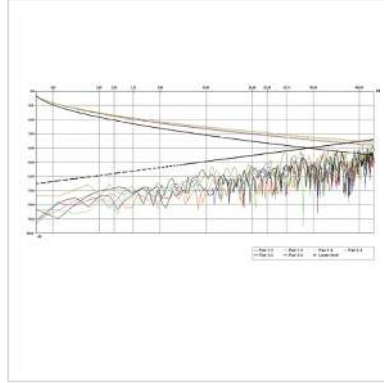

ROLINE FTP kabel Cat.5e (Class D), massief, 100m

Art.nr. 21.15.0009
Fabrikant ROLINE
Art.nr. fabrikant 21.15.0009

roline
Designed for Professionals

Cat.5e
Class D

- Kabel t.b.v. een gestructureerde gebouw bekabeling
- Afscherming: Aluminium folie
- Wij raden u aan om voor de opbouw van een gestructureerde bekabeling de volgende componenten te gebruiken. ROLINE installatie kabel massief Cat.5e FTP (Best.-nr.- 21.15.0009), ROLINE Inbouwdozen, Cat.5e STP (Best.-nr. 25.16.8487), ROLINE 19" patchpanel Cat.5e STP (Best.-nr. 26.11.0329), en ROLINE patchkabel Cat.5e FTP (Best.-nr. 21.15.0105). Deze productcombinatie is intern getest op Classe D in een channel van 100m.

Technische specificaties

Producent	ROLINE
Produkt groep	Twisted Pair Kabel
Produkt type	Installatiekabel
Kleur	grijs
Lengte	100 m
Inhoud	100 m
Afschermings type	FTP
Overdracht kwaliteit	Cat5e / Class D
Impedantie	100 Ohm

Aantal aders	8
Kabeldoorsnede (AWG)	AWG 24
Kabel type	massief
Kabel LSOH	nee
Materiaal Buitenmantel Kabel	PVC
Fire protection class	Eca
Gewicht	3834.4 g
Hoogte verpakking	180 mm
Breedte verpakking	270 mm
Diepte verpakking	290 mm
Gewicht verpakking	4.352 kg