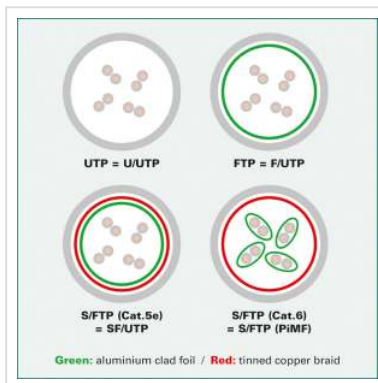

# ROLINE FTP Cat.5e (Class D) patchkabel, zwart, 5 m

<b>Art.nr.</b>	21.15.0165
<b>Fabrikant</b>	ROLINE
<b>Art.nr. fabrikant</b>	21.15.0165
<b>EAN (een stuk)</b>	7611990134618

**roline**  
Designed for Professionals

## Kant en klaar afgeschermd Twisted-Pair patchkabel met RJ-45 connectoren aan beide uiteinden.

- Geschikt voor professionele en industriële toepassingen.
- Klaar voor gebruik.
- Buigbaar dank zij de aan gespoten speciale tule met knikbescherming.
- Als rangeerkabel in patchkast of als apparaat aansluitkabel in LAN te gebruiken.
- 1:1 aangesloten volgens EIA/TIA568.
- Opbouw: 8 aders soepel met afscherming van polyesterfolie met aluminium
- Impedantie: 100 Ohm.
- Hoogwaardige vergulde contacten.

### Advies:

Wij raden u aan, om bij de opbouw van een nieuw netwerk, de volgende componenten te gebruiken voor de hoogst mogelijke dataoverdracht en de beste test resultaten:

21.15.0010 ROLINE installatiekabel massief Cat.5e FTP 300m.

### Technische specificaties

Producent	ROLINE
Produkt groep	Twisted Pair Kabel
Produkt type	FTP patchkabel
Kleur	zwart
Lengte	5 m
Afschermings type	FTP
Overdracht kwaliteit	Cat5e / Class D
Impedantie	100 Ohm
Aantal aders	8
Kabel type	Soepel
Crossed	nee
Kleur (Tule)	zwart
Kabel LSOH	nee
Type connector kant 1	RJ-45
M/F kant 1	Male
Type connector kant 2	RJ-45
M/F kant 2	Male
Connector type RJ45	Standaard