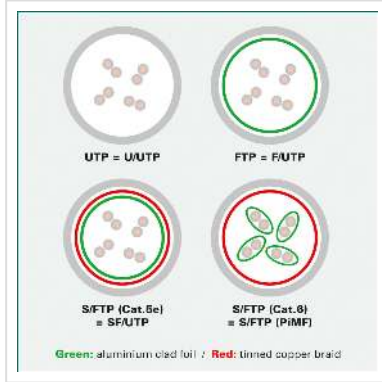

ROLINE S/FTP Cat.5e (Class D) patchkabel, blauw, 3 m

Art.nr.	21.15.0354
Fabrikant	ROLINE
Art.nr. fabrikant	21.15.0354
EAN (een stuk)	7611990167166

roline
Designed for Professionals

Cat.5e
Class D

SF/UTP

Kant en klaar dubbel afgeschermde Twisted-Pair patchkabel met RJ-45 connectoren aan beide uiteinden.

- Geschikt voor professionele en industriële toepassingen.
- Klaar voor gebruik.
- Buigbaar dank zij de aan gespoten speciale tule met knikbescherming.
- 1:1 aangesloten volgens EIA/TIA568.
- Opbouw: 8 aders soepel met afscherming van polysterfolie met aluminium
- Extra afscherming door gevlochten koperen mantel.
- Impedantie: 100 Ohm.
- Hoogwaardige vergulde contacten.

Advies:

Wij raden u aan, om bij de opbouw van een nieuw netwerk, de volgende componenten te gebruiken voor de hoogst mogelijke dataoverdracht en de beste test resultaten:

21.15.0020 ROLINE Cat.5e S/FTP installatiekabel massief.

in een Channel van 100 meter getest.

Technische specificaties

Producent	ROLINE
Produkt groep	Twisted Pair Kabel
Produkt type	S/FTP Patchkabel
Kleur	blauw
Lengte	3 m
Afschermings type	SFTP
Overdracht kwaliteit	Cat5e / Class D
Impedantie	100 Ohm
Aantal aders	8
Kabel type	Soepel
Crossed	nee
Kleur (Tule)	blauw
Kabel LSOH	nee
Type connector kant 1	RJ-45
M/F kant 1	Male
Type connector kant 2	RJ-45
M/F kant 2	Male
Connector type RJ45	Standaard
Gewicht	100 g
Hoogte verpakking	20 mm
Breedte verpakking	110 mm
Diepte verpakking	150 mm
Gewicht verpakking	0.11 kg