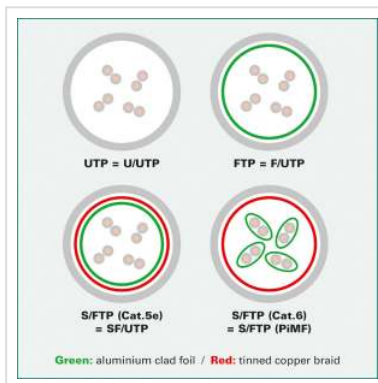

ROLINE UTP Cat.5e patchkabel , zwart, 20 m

Art.nr.	21.15.0445
Fabrikant	ROLINE
Art.nr. fabrikant	21.15.0445
EAN (een stuk)	7611990171187

roline
Designed for Professionals

Cat.5e

U/UTP

Kant en klaar niet afgeschermd Twisted-Pair patchkabel met RJ-45 connectoren aan beide uiteinden.

- Geschikt voor professionele en industriële toepassingen.
- Klaar voor gebruik.
- Buigbaar dank zij de aan gespoten speciale tule met knikbescherming.
- Als rangeerkabel in patchkast of als apparaat aansluitkabel in LAN te gebruiken.
- 1:1 aangesloten volgens EIA/TIA 568.
- Opbouw: 8 aders soepel.
- Hoogwaardige vergulde contacten.

Advies:

Wij raden u aan, om bij de opbouw van een nieuw netwerk, de volgende componenten te gebruiken voor de hoogst mogelijke dataoverdracht en de beste test resultaten:

21.15.0511 ROLINE installatiekabel massief Cat. 5e UTP 300mtr.

in een Channel van 100 meter getest.

Technische specificaties

Producent	ROLINE
Produkt groep	Twisted Pair Kabel
Produkt type	UTP patchkabel
Kleur	zwart
Lengte	20 m
Afschermings type	UTP
Overdracht kwaliteit	Cat5e / Class D
Impedantie	100 Ohm
Aantal aders	8
Kabel type	Soepel
Crossed	nee
Kleur (Tule)	zwart
Kabel LSOH	nee
Type connector kant 1	RJ-45
M/F kant 1	Male
Type connector kant 2	RJ-45
M/F kant 2	Male
Connector type RJ45	Standaard