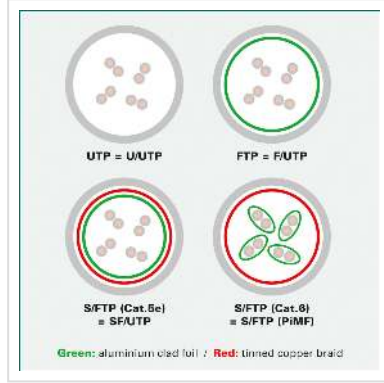

ROLINE FTP Cat.5e (Class D) patchkabel, blauw, 10 m

Art.nr. 21.15.0454
Fabrikant ROLINE
Art.nr. fabrikant 21.15.0454

roline
Designed for Professionals

Cat.5e
Class D

F/UTP

Kant en klaar afgeschermd Twisted-Pair patchkabel met RJ-45 connectoren aan beide uiteinden.

- Geschikt voor professionele en industriële toepassingen.
- Klaar voor gebruik.
- Buigbaar dank zij de aan gespoten speciale tule met knikbescherming.
- Als rangeerkabel in patchkast of als apparaat aansluitkabel in LAN te gebruiken.
- 1:1 aangesloten volgens EIA/TIA568.
- Opbouw: 8 aders soepel met afscherming van polyesterfolie met aluminium
- Impedantie: 100 Ohm.
- Hoogwaardige vergulde contacten.

Advies:

Wij raden u aan, om bij de opbouw van een nieuw netwerk, de volgende componenten te gebruiken voor de hoogst mogelijke dataoverdracht en de beste test resultaten:

21.15.0010 ROLINE installatiekabel massief Cat.5e FTP 300m.

Technische specificaties

| | |
|-----------------------|--------------------|
| Producent | ROLINE |
| Produkt groep | Twisted Pair Kabel |
| Produkt type | FTP patchkabel |
| Kleur | blauw |
| Lengte | 10 m |
| Afschermings type | FTP |
| Overdracht kwaliteit | Cat5e / Class D |
| Impedantie | 100 Ohm |
| Aantal aders | 8 |
| Kabel type | Soepel |
| Crossed | nee |
| Kleur (Tule) | blauw |
| Kabel LSOH | nee |
| Type connector kant 1 | RJ-45 |
| M/F kant 1 | Male |
| Type connector kant 2 | RJ-45 |
| M/F kant 2 | Male |
| Connector type RJ45 | Standaard |
| Gewicht | 301.5 g |