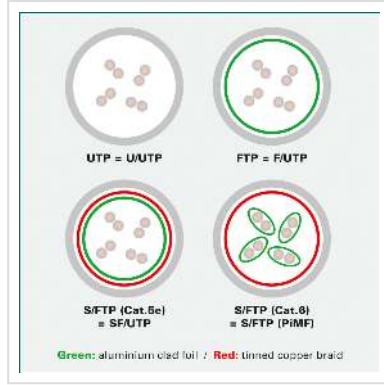

ROLINE S/FTP Cat.5e (Class D) patchkabel, blauw, 20 m

Art.nr. 21.15.0744
Fabrikant ROLINE
Art.nr. fabrikant 21.15.0744

roline
Designed for Professionals

Cat.5e
Class D

SF/UTP

Kant en klaar dubbel afgeschermd Twisted-Pair patchkabel met RJ-45 connectoren aan beide uiteinden.

- Geschikt voor professionele en industriële toepassingen.
- Klaar voor gebruik.
- Buigbaar dank zij de aan gespoten speciale tule met knikbescherming.
- 1:1 aangesloten volgens EIA/TIA568.
- Opbouw: 8 aders soepel met afscherming van polysterfolie met aluminium
- Extra afscherming door gevlochten koperen mantel.
- Impedantie: 100 Ohm.
- Hoogwaardige vergulde contacten.

Advies:

Wij raden u aan, om bij de opbouw van een nieuw netwerk, de volgende componenten te gebruiken voor de hoogst mogelijke dataoverdracht en de beste test resultaten:

21.15.0020 ROLINE Cat.5e S/FTP installatiekabel massief.

Technische specificaties

Producent	ROLINE
Produkt groep	Twisted Pair Kabel
Produkt type	S/FTP Patchkabel
Kleur	blauw
Lengte	20 m
Afschermings type	SFTP
Overdracht kwaliteit	Cat5e / Class D
Impedantie	100 Ohm
Aantal aders	8
Kabel type	Soepel
Crossed	nee
Kleur (Tule)	blauw
Kabel LSOH	nee
Type connector kant 1	RJ-45
M/F kant 1	Male
Type connector kant 2	RJ-45
M/F kant 2	Male
Connector type RJ45	Standaard
Gewicht	679.5 g