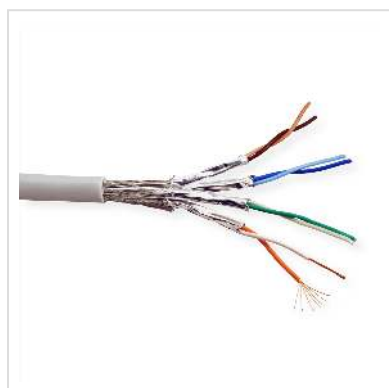

# ROLINE S/FTP-(PiMF-) kabel Cat.6 (Klasse E) soepel, 300m

<b>Art.nr.</b>	21.15.0892
<b>Fabrikant</b>	ROLINE
<b>Art.nr. fabrikant</b>	21.15.0892
<b>EAN (een stuk)</b>	7611990110353

## Categorie 6 soepele netwerkkabel voor gestructureerde gebouwbekabeling

- Twisted pair netwerkkabel met flexibele binnengeleider (soepel) voor montage met RJ45 connectoren
- Kabels voor gestructureerde bekabeling in gebouwen
- Voor gebruik in Gigabit Ethernet netwerken
- Dubbel afgeschermd (PiMF) kabel
- Constructie: 8 aders soepel
- Screening per paar: aluminium gelamineerde folie
- Algehele afscherming: kopervlecht

### Technische specificaties

Producent	ROLINE
Produkt groep	Twisted Pair Kabel
Produkt type	Ruwe kabel Cat.6
Kleur	grijs
Lengte	300 m

Inhoud	300 m
Afschermings type	SFTP
Overdracht kwaliteit	Cat6 / Class E
Impedantie	100 Ohm
Aantal aders	8
Kabeldoorsnede (AWG)	AWG 26
Kabel type	Soepel
Buiten Ø Kabel	6,3 mm
Kabel LSOH	nee
Materiaal Buitenmantel Kabel	PVC
Gewicht	10.99 kg
Hoogte verpakking	360 mm
Breedte verpakking	360 mm
Diepte verpakking	360 mm
Gewicht verpakking	13.3 kg