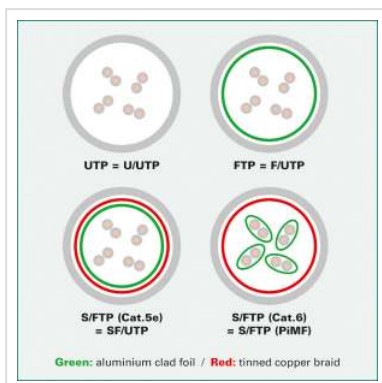

ROLINE UTP patchkabel Cat.6 (Class E), extra dun, wit, 3 m

Art.nr. 21.15.0963
Fabrikant ROLINE
Art.nr. fabrikant 21.15.0963
EAN (een stuk) 7611990146512

roline[®]
Designed for Professionals

Cat.6
Class E

U/UTP

DATA CENTER
Product

Niet afgeschermd Twisted-Pair-Patchkabel met RJ-45 connectoren aan beide kanten.

- Bijzonder dunne en flexibele kabel voor gebruik op plekken met weinig ruimte
- Buigzaam door de aangespoten bescherm tule
- Als Rangeerkabel in een Patchkast of als apparatuur aansluitkabel in een LAN geschikt
- Pin-Layout : 1:1 volgens EIA/TIA568, 8 Aders
- Opbouw: 8 Aders, soepel

Technische specificaties

Producent	ROLINE
Produkt groep	Twisted Pair Kabel
Produkt type	UTP patchkabel
Kleur	wit
Lengte	3 m
Afschermings type	UTP

Overdracht kwaliteit	Cat6 / Class E
Impedantie	100 Ohm
Aantal aders	8
Kabel type	Soepel
Crossed	nee
Slanke kabel	ja
Kabel LSOH	nee
Type connector kant 1	RJ-45
M/F kant 1	Male
Type connector kant 2	RJ-45
M/F kant 2	Male
Connector type RJ45	Standaard