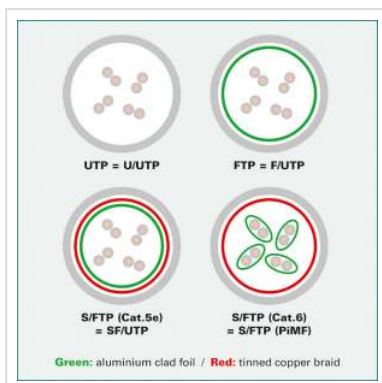

# ROLINE UTP Patchkabel Cat.6A (Class EA), extra dun, wit, 2 m

**Art.nr.** 21.15.0972  
**Fabrikant** ROLINE  
**Art.nr. fabrikant** 21.15.0972  
**EAN (een stuk)** 7611990146581

**roline**<sup>®</sup>  
Designed for Professionals

## Onafgeschermd Twisted-Pair-Patchkabel met RJ-45 connectoren aan beide uiteinden

- Bijzonder dunne en flexibele kabel voor gebruik op plekken met weinig ruimte
- Buigzaam door de aangespoten bescherm tule
- Als Rangeerkabel in een Patchkast of als apparatuur aansluitkabel in een LAN geschikt
- Pin-Layout : 1:1 volgens EIA/TIA568, 8 Aders
- Opbouw: 8 Aders, soepel

### Technische specificaties

Producent	ROLINE
Produkt groep	Twisted Pair Kabel
Produkt type	UTP patchkabel
Kleur	wit
Lengte	2 m
Afschermings type	UTP

Overdracht kwaliteit	Cat6A / Class EA
----------------------	------------------