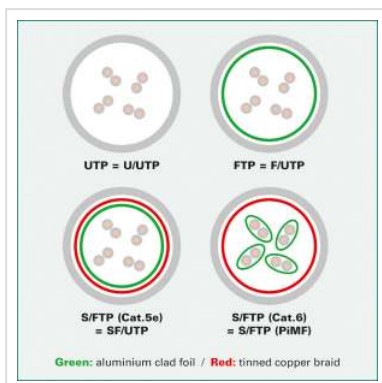

ROLINE UTP Data Center Patchkabel Cat.6A, LSOH, extra dun, wit, 0,5 m

Art.nr.	21.15.0980
Fabrikant	ROLINE
Art.nr. fabrikant	21.15.0980
EAN (een stuk)	7630049610606

roline[®]
Designed for Professionals

Cat.6A

U/UTP

**DATA CENTER
Product**

LSOH

Onafgeschermd Twisted-Pair-Patchkabel met RJ-45 connectoren aan beide uiteinden

- Bijzonder dunne en flexibele kabel voor gebruik op plekken met weinig ruimte
- Buigzaam door de aangespoten bescherm tule
- Als Rangeerkabel in een Patchkast of als apparatuur aansluitkabel in een LAN geschikt
- Pin-Layout : 1:1 volgens EIA/TIA568, 8 Aders
- Opbouw: 8 Aders, soepel

Technische specificaties

Producent	ROLINE
Produkt groep	Twisted Pair Kabel
Produkt type	UTP patchkabel
Kleur	wit
Lengte	0.5 m
Afschermings type	UTP

Overdracht kwaliteit	Cat6A / Class EA
----------------------	------------------

Aantal aders	8
--------------	---

Kabel type	Soepel
------------	--------

Crossed	nee
---------	-----

Kabel LSOH	ja
------------	----

Connector type RJ45	Standaard
---------------------	-----------