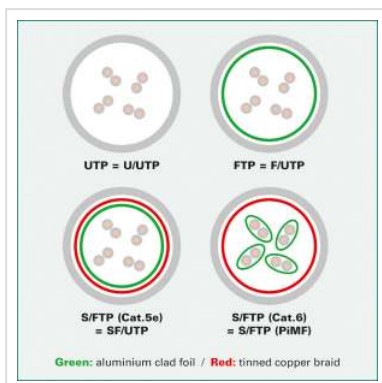

# ROLINE Patchkabel Cat.6 (Class E) S/FTP, LSOH, groen, 15 m

<b>Art.nr.</b>	21.15.1225
<b>Fabrikant</b>	ROLINE
<b>Art.nr. fabrikant</b>	21.15.1225
<b>EAN (een stuk)</b>	7611990119585

Kant en klare dubbel afgeschermd (PiMF) Twisted Pair Patchkabel met afgeschermd RJ-45 connectoren aan beide uiteinden. Buigbaar dank zij de aangespoten speciale tule met knikbescherming. Als rangeerkabel in patchkast of als apparaat aansluitkabel in LAN te gebruiken. 1:1 aangesloten volgens EIA/TIA568, 8 aders. Opbouw: 8 aders soepel. Per paar afgeschermd met Polyesterfolie met Alu-laag. Totaalafscherming d.m.v. koperen gevlochten mantel. Hoogwaardige vergulde contacten. Halogeenvrij, vlamvertragend, rookarm.

Wij raden u aan om bij installatie van een afgeschermd Cat 6. halogeenvrije gestructureerde netwerkbekabeling de volgende componenten te gebruiken: 21.15.1889 ROLINE S/FTP Cat. 6 / Class E installatiekabel massief, 25.16.8392/25.16.8492 ROLINE Cat. 6 / Class E opbouwdozen/inbouwdozen, 26.11.0351/26.11.0361 ROLINE Cat. 6 / Class E 19" patchpanel grijs/zwart, 21.15.1835 ROLINE S/FTP patchkabel met RJ-45 connector. Deze productcombinatie is intern getest op Classe E in een channel van 100m.

## Technische specificaties

Producent	ROLINE
Produkt groep	Twisted Pair Kabel
Produkt type	S/FTP Patchkabel

Kleur	groen
Lengte	15 m
Afschermings type	SFTP
Overdracht kwaliteit	Cat6 / Class E
Impedantie	100 Ohm
Aantal aders	8
Kabel type	Soepel
Crossed	nee
Kleur (Tule)	groen
Kabel LSOH	ja
Type connector kant 1	RJ-45
M/F kant 1	Male
Type connector kant 2	RJ-45
M/F kant 2	Male
Connector type RJ45	Standaard