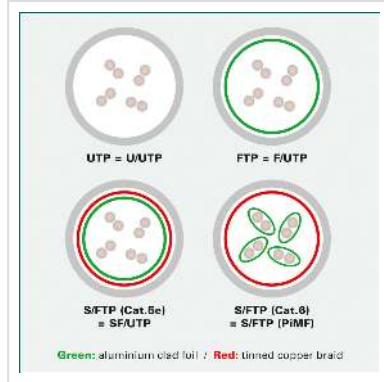

ROLINE Cat.6 (Class E) S/FTP (PiMF) patchkabel, bruin, 0,3 m

Art.nr. 21.15.1318
Fabrikant ROLINE
Art.nr. fabrikant 21.15.1318

roline
Designed for Professionals

Cat.6
Class E

S/FTP

Kant en klaar (PiMF) afgeschermd Twisted-Pair patchkabel met RJ-45 connectoren aan beide uiteinden.

- Geschikt voor professionele en industriële toepassingen.
- Klaar voor gebruik.
- Buigbaar dank zij de aangespoten speciale tulle met knikbescherming.
- Als rangeerkabel in patchkast of als apparaat aansluitkabel in LAN te gebruiken.
- 1:1 aangesloten volgens EIA/TIA568.
- Opbouw: 8 aders soepel.
- Hoogwaardige vergulde contacten.
- Impedantie: 100 Ohm. .

Technische specificaties

Producent	ROLINE
Produkt groep	Twisted Pair Kabel
Produkt type	S/FTP Patchkabel
Kleur	bruin
Lengte	0.3 m
Afschermings type	SFTP
Overdracht kwaliteit	Cat6 / Class E
Impedantie	100 Ohm
Aantal aders	8
Kabel type	Soepel
Crossed	nee
Kleur (Tule)	bruin
Kabel LSOH	nee
Type connector kant 1	RJ-45
M/F kant 1	Male
Type connector kant 2	RJ-45
M/F kant 2	Male
Connector type RJ45	Standaard
Gewicht	21 g