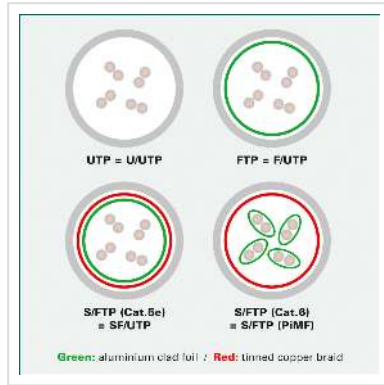

ROLINE Cat.6 (Class E) S/FTP (PiMF) patchkabel, bruin, 1 m

Art.nr.	21.15.1338
Fabrikant	ROLINE
Art.nr. fabrikant	21.15.1338
EAN (een stuk)	7611990151622

roline
Designed for Professionals

Cat.6
Class E

S/FTP

Kant en klaar (PiMF) afgeschermd Twisted-Pair patchkabel met RJ-45 connectoren aan beide uiteinden.

- Geschikt voor professionele en industriële toepassingen.
- Klaar voor gebruik.
- Buigbaar dank zij de aangespoten speciale tule met knikbescherming.
- Als rangeerkabel in patchkast of als apparaat aansluitkabel in LAN te gebruiken.
- 1:1 aangesloten volgens EIA/TIA568.
- Opbouw: 8 aders soepel.
- Hoogwaardige vergulde contacten.
- Impedantie: 100 Ohm. .

25.16.8392/25.16.8492 ROLINE Cat.6 STP /Class E in- en opbouwdozen

26.11.0351/26.11.0361 ROLINE Cat.6 STP /Class E 19" patchpanel grijs of zwart

21.15.0835 ROLINE S/FTP Cat.6 patchkabel

Deze product combinatie, is in ons eigen proeflaboratorium naar de standaard van Class E in een Channel van 100 meter getest.

Technische specificaties

Producent	ROLINE
Produkt groep	Twisted Pair Kabel
Produkt type	S/FTP Patchkabel
Kleur	bruin
Lengte	1 m
Afschermings type	SFTP
Overdracht kwaliteit	Cat6 / Class E
Impedantie	100 Ohm
Aantal aders	8
Kabel type	Soepel
Crossed	nee
Kleur (Tule)	bruin
Kabel LSOH	nee
Type connector kant 1	RJ-45
M/F kant 1	Male
Type connector kant 2	RJ-45
M/F kant 2	Male
Connector type RJ45	Standaard
Gewicht	46.4 g
Hoogte verpakking	15 mm
Breedte verpakking	130 mm
Diepte verpakking	230 mm
Gewicht verpakking	0.058 kg