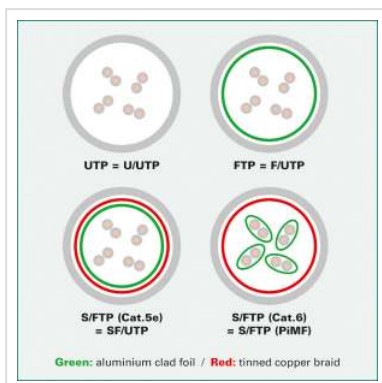

# ROLINE F/UTP DataCenter Patchkabel Cat.6A, LSOH, extra dun, wit, 5,0 m

<b>Art.nr.</b>	21.15.1705
<b>Fabrikant</b>	ROLINE
<b>Art.nr. fabrikant</b>	21.15.1705
<b>EAN (een stuk)</b>	7630049610712

**roline**<sup>®</sup>  
Designed for Professionals

## Onafgeschermd Twisted-Pair-Patchkabel met RJ-45 connectoren aan beide uiteinden

- Bijzonder dunne en flexibele kabel voor gebruik op plekken met weinig ruimte
- Buigzaam door de aangespoten bescherm tule
- Als Rangeerkabel in een Patchkast of als apparatuur aansluitkabel in een LAN geschikt
- Pin-Layout : 1:1 volgens EIA/TIA568, 8 Aders
- Opbouw: 8 Aders, soepel

### Technische specificaties

Producent	ROLINE
Produkt groep	Twisted Pair Kabel
Produkt type	FTP patchkabel
Kleur	wit
Lengte	5 m
Afschermings type	FTP

---

Overdracht kwaliteit	Cat6A / Class EA
----------------------	------------------

Aantal aders	8
--------------	---

Kabel type	Soepel
------------	--------

Crossed	nee
---------	-----

Kabel LSOH	ja
------------	----

Connector type RJ45	Standaard
---------------------	-----------