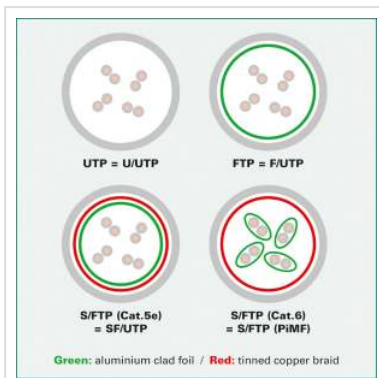

# ROLINE EASY UTP-Patchkabel Cat.6A (Class EA), 10Gbit/s, wit, 0,3 m

<b>Art.nr.</b>	21.15.2460
<b>Fabrikant</b>	ROLINE
<b>Art.nr. fabrikant</b>	21.15.2460
<b>EAN (een stuk)</b>	7611990148509

**roline**<sup>®</sup>  
Designed for Professionals

Klaar voor gebruik, on afgeschermd Twisted Pair Patchkabel met RJ-45 connectoren aan beide uiteinden. Buigbaar dank zij de aangespoten speciale tule met knikbescherming. Als rangeerkabel in patchkast of als apparaat aansluitkabel in LAN te gebruiken. 1:1 aangesloten volgens EIA/TIA568, 8 aders. Opbouw: 8 aders soepel.

## Technische specificaties

Producent	ROLINE
Produkt groep	Twisted Pair Kabel
Produkt type	UTP patchkabel
Kleur	wit
Lengte	0.3 m
Afschermings type	UTP

Overdracht kwaliteit	Cat6A / Class EA
----------------------	------------------

Aantal aders	8
--------------	---

Kabel type	Soepel
------------	--------

Crossed	nee
---------	-----

Kleur (Tule)	rood
--------------	------

Type connector kant 1	RJ-45
-----------------------	-------

M/F kant 1	Male
------------	------