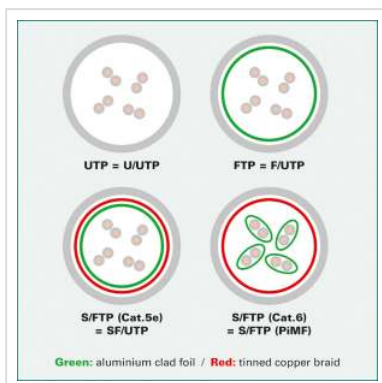

ROLINE S/FTP-(PiMF-) Patchkabel Cat.6A, 10GBit/s, Component Level, LSOH, oranje, 0,5 m

Art.nr.	21.15.2870
Fabrikant	ROLINE
Art.nr. fabrikant	21.15.2870
EAN (een stuk)	7611990159741

roline
Designed for Professionals

Cat.6A

S/FTP

LSOH

COMPONENT
Level Tested

Kant en klare dubbel afgeschermd (PiMF) Twisted Pair Patchkabel met afgeschermd RJ-45 connectoren aan beide uiteinden. Buigbaar dank zij de aangespoten speciale tule met knikbescherming. Als rangeerkabel in patchkast of als apparaat aansluitkabel in LAN te gebruiken. 1:1 aangesloten volgens EIA/TIA568, 8 aders. Opbouw: 8 aders soepel. Per paar afgeschermd met Polyesterfolie met Alu-laag. Totaalafscherming d.m.v. koperen gevlochten mantel. Hoogwaardige vergulde contacten.

100 % Component level testing

Technische specificaties

Producent	ROLINE
Produkt groep	Twisted Pair Kabel
Produkt type	S/FTP Patchkabel
Kleur	oranje
Lengte	0.5 m
Afschermings type	SFTP

Overdracht kwaliteit	Cat6A / Class EA
Component-Level gecertificeerd	ja
Aantal aders	8
Kabel type	Soepel
Crossed	nee
Kleur (Tule)	rood
Kabel LSOH	ja
Type connector kant 1	RJ-45
M/F kant 1	Male
Type connector kant 2	RJ-45
M/F kant 2	Male
Connector type RJ45	Standaard