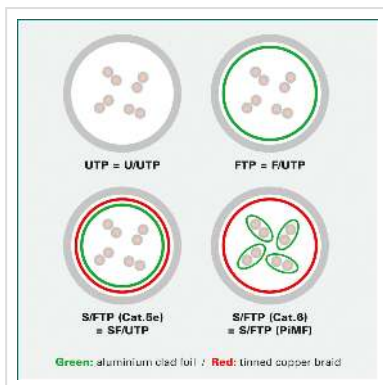

# ROLINE S/FTP-(PiMF-) Patchkabel Cat.6A, 10GBit/s, Component Level, LSOH, oranje, 5 m

**Art.nr.** 21.15.2875  
**Fabrikant** ROLINE  
**Art.nr. fabrikant** 21.15.2875

**roline**  
Designed for Professionals

**Cat.6A**  
Class EA

**S/FTP**

**LSOH**

**COMPONENT**  
Level Tested

Kant en klare dubbel afgeschermd (PiMF) Twisted Pair Patchkabel met afgeschermd RJ-45 connectoren aan beide uiteinden. Buigbaar dank zij de aangespoten speciale tule met knikbescherming. Als rangeerkabel in patchkast of als apparaat aansluitkabel in LAN te gebruiken. 1:1 aangesloten volgens EIA/TIA568, 8 aders. Opbouw: 8 aders soepel. Per paar afgeschermd met Polyesterfolie met Alu-laag. Totaalafscherming d.m.v. koperen gevlochten mantel. Hoogwaardige vergulde contacten.

## 100 % Component level testing

### Technische specificaties

Producent	ROLINE
Produkt groep	Twisted Pair Kabel
Produkt type	S/FTP Patchkabel
Kleur	oranje
Lengte	5 m
Afschermings type	SFTP
Overdracht kwaliteit	Cat6A / Class EA

Component-Level gecertificeerd	ja
Aantal aders	8
Kabel type	Soepel
Crossed	nee
Kleur (Tule)	rood
Kabel LSOH	ja
Type connector kant 1	RJ-45
M/F kant 1	Male
Type connector kant 2	RJ-45
M/F kant 2	Male
Connector type RJ45	Standaard
Gewicht	184.7 g