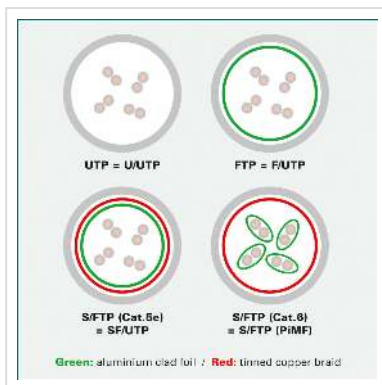

ROLINE S/FTP-(PiMF-) Patchkabel Cat.6A, 10GBit/s, Component Level, LSOH, violet, 1 m

Art.nr. 21.15.2931
Fabrikant ROLINE
Art.nr. fabrikant 21.15.2931

roline
Designed for Professionals

Cat.6A
Class EA

S/FTP

LSOH

COMPONENT
Level Tested

Kant en klare dubbel afgeschermd (PiMF) Twisted Pair Patchkabel met afgeschermd RJ-45 connectoren aan beide uiteinden. Buigbaar dank zij de aangespoten speciale tule met knikbescherming. Als rangeerkabel in patchkast of als apparaat aansluitkabel in LAN te gebruiken. 1:1 aangesloten volgens EIA/TIA568, 8 aders. Opbouw: 8 aders soepel. Per paar afgeschermd met Polyesterfolie met Alu-laag. Totaalafscherming d.m.v. koperen gevlochten mantel. Hoogwaardige vergulde contacten.

100 % Component level testing

Technische specificaties

Producent	ROLINE
Produkt groep	Twisted Pair Kabel
Produkt type	S/FTP Patchkabel
Kleur	violet
Lengte	1 m
Afschermings type	SFTP
Overdracht kwaliteit	Cat6A / Class EA

Component-Level gecertificeerd	ja
Aantal aders	8
Kabel type	Soepel
Crossed	nee
Kleur (Tule)	rood
Kabel LSOH	ja
Type connector kant 1	RJ-45
M/F kant 1	Male
Type connector kant 2	RJ-45
M/F kant 2	Male
Connector type RJ45	Standaard
Gewicht	42.7 g