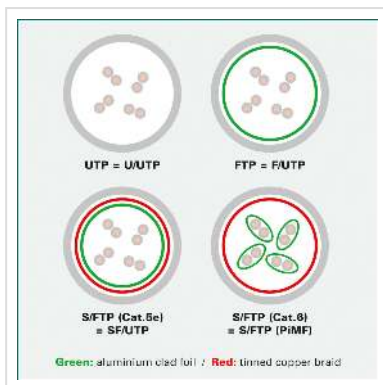

# ROLINE S/FTP-(PiMF-) Patchkabel Cat.6A, 10GBit/s, Component Level, LSOH, violet, 3 m

**Art.nr.** 21.15.2933  
**Fabrikant** ROLINE  
**Art.nr. fabrikant** 21.15.2933

**roline**  
Designed for Professionals

**Cat.6A**  
Class EA

**S/FTP**

**LSOH**

**COMPONENT**  
Level Tested

Kant en klare dubbel afgeschermd (PiMF) Twisted Pair Patchkabel met afgeschermd RJ-45 connectoren aan beide uiteinden. Buigbaar dank zij de aangespoten speciale tule met knikbescherming. Als rangeerkabel in patchkast of als apparaat aansluitkabel in LAN te gebruiken. 1:1 aangesloten volgens EIA/TIA568, 8 aders. Opbouw: 8 aders soepel. Per paar afgeschermd met Polyesterfolie met Alu-laag. Totaalafscherming d.m.v. koperen gevlochten mantel. Hoogwaardige vergulde contacten.

## 100 % Component level testing

### Technische specificaties

Producent	ROLINE
Produkt groep	Twisted Pair Kabel
Produkt type	S/FTP Patchkabel
Kleur	violet
Lengte	3 m
Afschermings type	SFTP
Overdracht kwaliteit	Cat6A / Class EA

Component-Level gecertificeerd	ja
Aantal aders	8
Kabel type	Soepel
Crossed	nee
Kleur (Tule)	rood
Kabel LSOH	ja
Type connector kant 1	RJ-45
M/F kant 1	Male
Type connector kant 2	RJ-45
M/F kant 2	Male
Connector type RJ45	Standaard
Gewicht	113.3 g