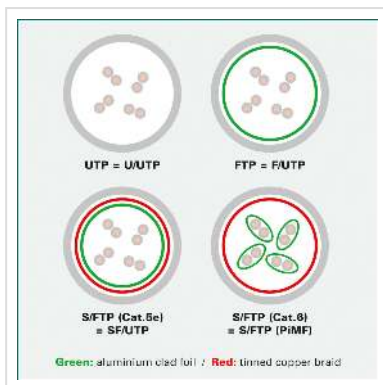

# ROLINE S/FTP-(PiMF-) Patchkabel Cat.6A, 10GBit/s, Component Level, LSOH, violet, 5 m

**Art.nr.** 21.15.2935  
**Fabrikant** ROLINE  
**Art.nr. fabrikant** 21.15.2935

**roline**  
Designed for Professionals

**Cat.6A**  
Class EA

**S/FTP**

**LSOH**

**COMPONENT**  
Level Tested

Kant en klare dubbel afgeschermd (PiMF) Twisted Pair Patchkabel met afgeschermd RJ-45 connectoren aan beide uiteinden. Buigbaar dank zij de aangespoten speciale tule met knikbescherming. Als rangeerkabel in patchkast of als apparaat aansluitkabel in LAN te gebruiken. 1:1 aangesloten volgens EIA/TIA568, 8 aders. Opbouw: 8 aders soepel. Per paar afgeschermd met Polyesterfolie met Alu-laag. Totaalafscherming d.m.v. koperen gevlochten mantel. Hoogwaardige vergulde contacten.

## 100 % Component level testing

### Technische specificaties

Producent	ROLINE
Produkt groep	Twisted Pair Kabel
Produkt type	S/FTP Patchkabel
Kleur	violet
Lengte	5 m
Afschermings type	SFTP
Overdracht kwaliteit	Cat6A / Class EA

Component-Level gecertificeerd	ja
Aantal aders	8
Kabel type	Soepel
Crossed	nee
Kleur (Tule)	rood
Kabel LSOH	ja
Type connector kant 1	RJ-45
M/F kant 1	Male
Type connector kant 2	RJ-45
M/F kant 2	Male
Connector type RJ45	Standaard
Gewicht	181.3 g