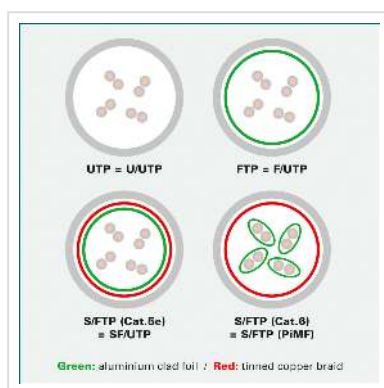

ROLINE S/FTP-(PiMF-) Patchkabel Cat.6A, 10GBit/s, Component Level, LSOH, violet, 15 m

Art.nr.	21.15.2938
Fabrikant	ROLINE
Art.nr. fabrikant	21.15.2938
EAN (een stuk)	7611990160587

roline
Designed for Professionals

Cat.6A
Class EA

S/FTP

LSOH

COMPONENT
Level Tested

Kant en klare dubbel afgeschermd (PiMF) Twisted Pair Patchkabel met afgeschermd RJ-45 connectoren aan beide uiteinden. Buigbaar dank zij de aangespoten speciale tule met knikbescherming. Als rangeerkabel in patchkast of als apparaat aansluitkabel in LAN te gebruiken. 1:1 aangesloten volgens EIA/TIA568, 8 aders. Opbouw: 8 aders soepel. Per paar afgeschermd met Polyesterfolie met Alu-laag. Totaalafscherming d.m.v. koperen gevlochten mantel. Hoogwaardige vergulde contacten.

100 % Component level testing

Technische specificaties

Producent	ROLINE
Produkt groep	Twisted Pair Kabel
Produkt type	S/FTP Patchkabel
Kleur	violet
Lengte	15 m
Afschermings type	SFTP
Overdracht kwaliteit	Cat6A / Class EA

Component-Level gecertificeerd	ja
Aantal aders	8
Kabel type	Soepel
Crossed	nee
Kleur (Tule)	rood
Kabel LSOH	ja
Type connector kant 1	RJ-45
M/F kant 1	Male
Type connector kant 2	RJ-45
M/F kant 2	Male
Connector type RJ45	Standaard
Gewicht	514.3 g
Hoogte verpakking	50 mm
Breedte verpakking	170 mm
Diepte verpakking	180 mm
Gewicht verpakking	0.542 kg