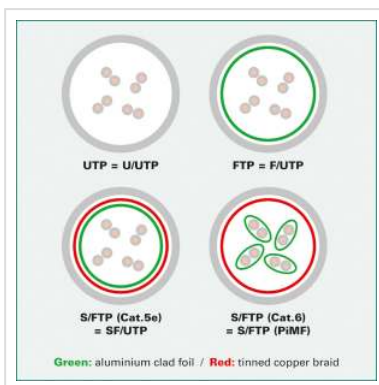

ROLINE UTP Data Center Patchkabel Cat.6A (Class EA), LSOH, extra dun, rood, 5 m

Art.nr. 21.15.3917
Fabrikant ROLINE
Art.nr. fabrikant 21.15.3917
EAN (een stuk) 7630049614970

roline
Designed for Professionals

Cat.6A
Class EA

U/UTP

DATA CENTER
Product

LSOH

Onafgeschermd Twisted-Pair-Patchkabel met RJ-45 connectoren aan beide uiteinden

- Bijzonder dunne en flexibele kabel voor gebruik op plekken met weinig ruimte
- Buigzaam door de aangespoten bescherm tule
- Als Rangeerkabel in een Patchkast of als apparatuur aansluitkabel in een LAN geschikt
- Pin-Layout : 1:1 volgens EIA/TIA568, 8 Aders
- Opbouw: 8 Aders, soepel

Technische specificaties

Producent	ROLINE
Produkt groep	Twisted Pair Kabel
Produkt type	UTP patchkabel
Kleur	rood
Lengte	5 m
Afschermings type	UTP

Overdracht kwaliteit	Cat6A / Class EA
----------------------	------------------