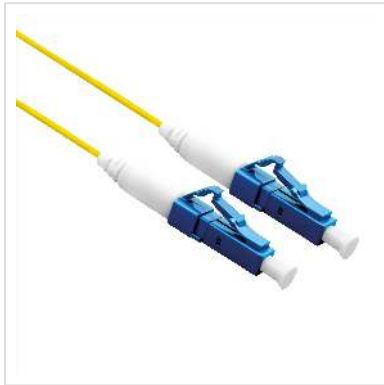

ROLINE glasvezelkabel 9/125 µm OS2, LC/LC, LSOH, simplex, geel, 1 m

Art.nr.	21.15.8841
Fabrikant	ROLINE
Art.nr. fabrikant	21.15.8841
EAN (een stuk)	7611990114863

LSOH

ROLINE LSOH glasvezel patchkabel in OS2 kwaliteit voor high speed internet verbindt glasvezel aansluitingen met switches, routers of internetboxen

- Verbindt glasvezeluitgang met switch/router/internetbox
- Geschikt voor snel internet
- Simplex glasvezel patchkabel met single mode vezels in OS2 kwaliteit

Halogenvrij, vlamvertragend, rookarm.

Technische specificaties

Producent	ROLINE
Produkt groep	Fiber Optic Kabel
Produkt type	OS2 Fiber Patchkabel
Kleur	geel
Lengte	1 m
Aantal Leidingen	1
Kabel type	Simplexkabel

Uitgangskabel	nee
Leidingdoorsnede	Singlemode 9/125µm OS2
Aansluitingen	LC UPC / LC UPC
Type connector kant 1	LC UPC
Connector kant 1 Ferrule	Keramiek
Type connector kant 2	LC UPC
Connector kant 2 Ferrule	Keramiek
Min. Buigingsradius, statisch	12 mm
Min. Buigingsradius, dynamisch	24 mm
Kleur (Kabel)	geel
Buiten Ø Kabel	1,2mm
Kabel LSOH	ja
Brandvertraging volgens IEC 60332-1-2	ja
Rookarm volgens IEC 61034-2	ja
Halogeenvrij volgens IEC 60754-2	ja
Max. ingangsverlies	0.3 dB
Min. retourverlies	50 dB
Gewicht	4.4 g
Hoogte verpakking	10 mm
Breedte verpakking	150 mm
Diepte verpakking	170 mm
Gewicht verpakking	0.035 kg