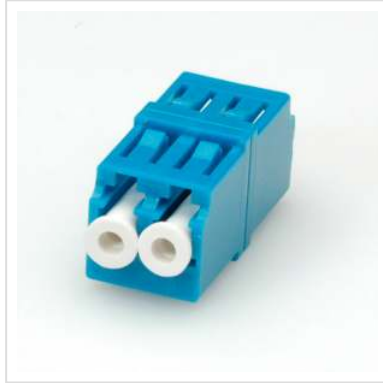

ROLINE Fibre adapter LC Duplex, PB

Art.nr.	21.17.0145
Fabrikant	ROLINE
Art.nr. fabrikant	21.17.0145
EAN (een stuk)	7611990147373

- Fibre adapter en koppelstuk van ROLINE kwaliteit voor een prijsbewuste fibre verkabeling
- 2 x LC / 2 x LC- Female
- Tbv de Montage in een fibre panel of ter verlenging van fibre kabel
- Hoogwaardig plastic behuizing
- Geleidehouder bestaat uit Phosphor-Brons (PB)
- Niet voor Single-Mode fibre kabel geschikt

Technische specificaties

Producent	ROLINE
Produkt groep	Aansluittechniek FO
Produkt type	kabel-connectoren
Kleur	turkoois