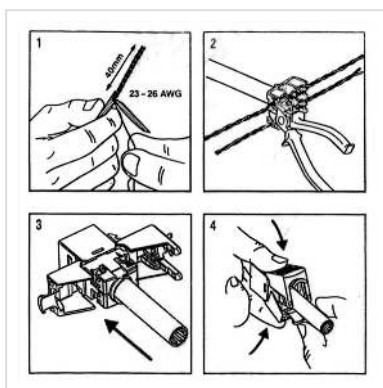

# ROLINE Cat.6 (Class E) Keystone, onafgeschermd, zonder gereedschap, compact, zwart

<b>Art.nr.</b>	26.11.0375
<b>Fabrikant</b>	ROLINE
<b>Art.nr. fabrikant</b>	26.11.0375
<b>EAN (een stuk)</b>	7611990110971

## ROLINE Keystone in Cat.6 kwaliteit voor gebruik in Gigabit Ethernet netwerken. Nu in een bijzonder slank design

- De kabel wordt zonder gereedschap op de keystones aangesloten. De kabeladers worden eenvoudig in de geleiders geplaatst, de module wordt gesloten en samengedrukt - de verbinding is voltooid
- Keystones met gedrukte kleurcodering volgens EIA / TIA 568
- De Keystone modules kunnen in een 19" moduledrager worden geklikt (26.11.0357 in zwart, alternatief ook 26.11.0356 in lichtgrijs). Of ze worden samen met een modulehouder 25.16.8579 een aansluitdoos.
- De ROLINE Cat.6/Class E 19" keystones voldoen aan de transmissie eigenschappen van een Cat.6/Class E link

## Technische specificaties

Producent	ROLINE
Produkt groep	Aansluittechniek TP
Produkt type	RJ45 Keystone Jack
Kleur	zwart
Afschermings type	onafgeschermd
Overdracht kwaliteit	Cat6 / Class E
Aantal Poorten	1
Aansluiting installatiekabel	Krone LSAplus
Bezetting	EIA/TIA 568A & 568B
Modulare opbouw	ja
Insteek richting	recht
Hoogte	21 mm
Breedte	12 mm
Diepte	36 mm
Gewicht	6.4 g
Hoogte verpakking	20 mm
Breedte verpakking	30 mm
Diepte verpakking	50 mm
Gewicht verpakking	0.04 kg