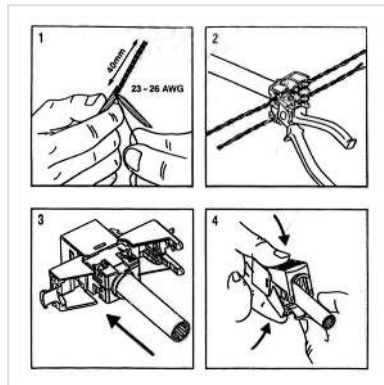

ROLINE Cat.6 (Class E)/Keystone, RJ-45, afgeschermd, zonder gereedschap, compact, zilverkleurig

Art.nr.	26.11.0377
Fabrikant	ROLINE
Art.nr. fabrikant	26.11.0377
EAN (een stuk)	7611990111008

roline
Designed for Professionals

ROLINE Keystone in Cat.6 kwaliteit voor gebruik in Gigabit Ethernet netwerken. Nu in een bijzonder slank design

- De kabel wordt zonder gereedschap op de keystones aangesloten. De kabeladers worden eenvoudig in de geleiders geplaatst, de module wordt gesloten en samengedrukt - de verbinding is voltooid
 - Keystones met gedrukte kleurcodering volgens EIA / TIA 568
 - De Keystone modules kunnen geklikt worden in een 19" moduledrager (26.11.0360 in zwart of 26.11.0359 in lichtgrijs) met een massa aansluiting. Of ze worden samen met een modulehouder 25.16.8579 een junction box.
 - De ROLINE Cat.6/Class E 19" keystones voldoen aan de transmissie eigenschappen van een Cat.6/Class E link
 - Voor de opbouw van gestructureerde bekabeling raden wij aan om de volgende componenten te gebruiken: ROLINE S/FTP Cat.6/Klasse E massieve installatiekabel (bestelnr. 21.15.0890), ROLINE Cat.6/Klasse E aansluitdozen, afgeschermd, (Bestelnr. nr. 25.16.8492), ROLINE Cat.6/Class E 19" keystone patchpaneel (bestelnr. 26.11.0360/.0359/26.11.0377), en ROLINE S/FTP patchkabel met RJ45 connector (bestelnr. 21.15 .0835)
- Deze productcombinatie is in ons eigen testlaboratorium gemeten volgens klasse E in het 100m-kanaal.

Technische specificaties

Producent ROLINE

Produkt groep	Aansluittechniek TP
Produkt type	RJ45 Keystone Jack
Kleur	zilver
Afschermings type	afgeschermd
Overdracht kwaliteit	Cat6 / Class E
Aantal Poorten	1
Aansluiting installatiekabel	Krone LSAPlus
Bezetting	EIA/TIA 568A & 568B
Modulare opbouw	ja
Insteek richting	recht
Hoogte	21 mm
Breedte	12 mm
Diepte	36 mm
Gewicht	19 g
Hoogte verpakking	40 mm
Breedte verpakking	20 mm
Diepte verpakking	60 mm
Gewicht verpakking	0.02 kg