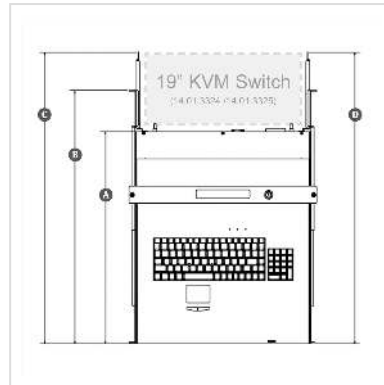

# ROLINE 19" KVM-console, 43 cm (17") TFT (4:3), VGA, USB+PS/2, toetsenbord indeling Duits

<b>Art.nr.</b>	26.50.0082
<b>Fabrikant</b>	ROLINE
<b>Art.nr. fabrikant</b>	26.50.0082

## De oplossing voor professioneel serverbeheer

- De ROLINE 19" console combineert de functies van een toetsenbord, een touchpad en een 43 cm TFT monitor in een 1HE behuizing voor installatie in een 19" kast
- Telescopische rails met dual rail technologie voor gescheiden bediening van toetsenbord en scherm
- Scherm kan open blijven als de kastdeur gesloten is
- Inbouwdiepte van de console: 460 mm
- Afstand tussen de verticale 19" niveaus: 560 - 870 mm
- Inbouwdiepte van de console met schakelaar (14.01.3324/14.01.3325): 640 mm
- Lengte montagerails: 640 mm
- Toetsenbord met brede polssteun
- Veilige vergrendeling van de inschuifeenheid

### Scherfgegevens:

- Actieve 43 cm matrix TFT
- Maximale resolutie: 1280 x 1024 pixels
- Verversingssnelheid: tot 80 KHz
- Contrast: 400:1
- Helderheid: 250 cd/m<sup>2</sup>

Toetsenbord indeling: Duits

## Technische specificaties

Producent	ROLINE
Produkt groep	19"/-10"-Bodemlegplank
Produkt type	Inschuif console
Kleur	zwart
Leveringsomvang	Console, geleiderails, incl. accessoires KVM Kabel (1,8m, HDDB-15 / VGA + 2x PS/2), USB-Kabel, Stroomkabel, Handleiding op CD, Quick Installation Guide, sleutel, schroeven
Tbv Montage benodigde 19"-staanders	2
Benodigde inbouw hoogte	1 HE
Monitor groote bij geïntegreerde Console	17" (43 cm)
Keyboard-Layout	DE
Gewicht	13.66 kg
Hoogte verpakking	200 mm
Breedte verpakking	570 mm
Diepte verpakking	770 mm
Gewicht verpakking	18 kg