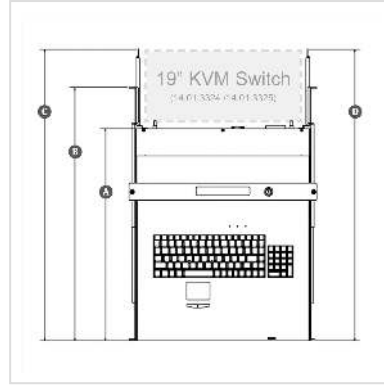

ROLINE 19" KVM console, 48 cm (19") TFT (4:3), VGA, USB+PS/2, toetsenbord indeling Duits

Art.nr.	26.50.0202
Fabrikant	ROLINE
Art.nr. fabrikant	26.50.0202

De oplossing voor professioneel serverbeheer

- De ROLINE 19" console combineert de functies van een toetsenbord, een touchpad en een 48 cm TFT monitor in een 1HE behuizing voor installatie in een 19" kast
- Telescopische rails met dual rail technologie voor gescheiden bediening van toetsenbord en scherm
- Scherm kan open blijven als de kastdeur gesloten is
- Inbouwdiepte van de console: 530 mm
- Afstand tussen de verticale 19"-niveaus: 635 - 950 mm
- Inbouwdiepte van de console met schakelaar (14.01.3324/14.01.3325): 730 mm
- Lengte montagerails: 730 mm
- Toetsenbord met brede polssteun
- Veilige vergrendeling van de inschuifeenheid

Schermgegevens:

- Actieve 48 cm matrix TFT
- Maximale resolutie: 1280 x 1024 pixels
- Verversingssnelheid: tot 80 KHz
- Contrast: 400:1
- Helderheid: 250 cd/m²

Toetsenbord indeling: Duits

Technische specificaties

Producent	ROLINE
Produkt groep	19"/-10"-Bodemlegplank
Produkt type	Inschuif console
Kleur	zwart
Leveringsomvang	Console, rails incl. accessoires, KVM kabel (1,8m, HDDB-15 / VGA + 2x PS/2), USB kabel, stekker, handleiding op cd, snelle installatiehandleiding, sleutel, schroeven
Tbv Montage benodigde 19"-staanders	2
Benodigde inbouw hoogte	1 HE
Monitor groote bij geïntegreerde Console	19" (48 cm)
Keyboard-Layout	DE
Bedrijfstemperatuur min.	0 °C
Bedrijfstemperatuur max.	50 °C
Gewicht	14.53 kg
Hoogte verpakking	200 mm
Breedte verpakking	560 mm
Diepte verpakking	770 mm
Gewicht verpakking	18 kg