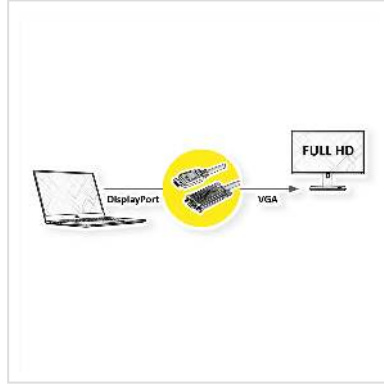

VALUE Cable DisplayPort - VGA, M / M, zwart, 1,5 m

Art.nr.	11.99.5801
Fabrikant	VALUE
Art.nr. fabrikant	11.99.5801
EAN (een stuk)	7630049616295

DisplayPort naar VGA-kabel voor aansluiting van een grafische kaart met DP op een monitor met VGA-aansluiting - met een resolutie tot 1920x1080 / 1920x1200 @60Hz!

- Voor het aansluiten van een grafische kaart met DisplayPort-aansluiting op een VGA-monitor.
- Ondersteunt maximale resoluties tot 1920x1080 @60 Hz
- De vergrendelingsmechanismen van DP en VGA voorkomen dat de stekkers uit de bron/display glijden en beveiligen de verbinding.
- Aansluitingen: DisplayPort Male en VGA Male en VGA Male

- Opmerking: De DisplayPort-VGA-kabel werkt slechts in één richting: de DisplayPort-VGA-kabel werkt slechts in één richting: de DisplayPort-stekker moet worden aangesloten op het bronapparaat (bijv. grafische kaart)

Technische specificaties

Producent	VALUE
Produkt groep	Video kabel
Produkt type	DisplayPort-VGA Adapter
Kleur	zwart

Lengte	1.5 m
Max. Resolutie	1920 x 1080 / 1920 x 1200 @60Hz (2K, Full HD)
Type connector kant 1	DisplayPort
M/F kant 1	Male
Type connector kant 2	HD D-Sub 15-pin (HD-15), VGA
M/F kant 2	Male
Toepassing	extern
Handschroeven	ja
Gewicht	114.4 g
Hoogte verpakking	40 mm
Breedte verpakking	170 mm
Diepte verpakking	190 mm
Gewicht verpakking	0.22 kg