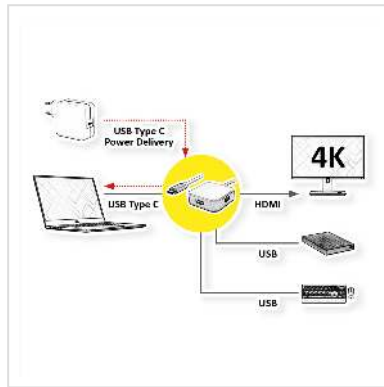

VALUE Type C - HDMI Adapter, Male/Female, 2x USB 3.2 Gen 1 A F, 1x PD (Power Delivery)

Art.nr.	12.99.1133
Fabrikant	VALUE
Art.nr. fabrikant	12.99.1133
EAN (een stuk)	7611990148714

Sluit je Macbook, Ultrabook, Notebook/Laptop of PC met USB Type C-aansluiting snel en eenvoudig via HDMI aan op een monitor, beamer of TV - met een 4K-resolutie tot 3840x2160 @30Hz!

De extra poorten (1x USB Type C met Power Delivery en 2x USB 3.0 / USB 3.2 Gen 1) maken het mogelijk om extra randapparatuur aan te sluiten, zoals toetsenbord/muis, een HDD/SSD en een voeding via USB Type C!

- USB 3.1 / USB 3.2 Gen 2 Type C naar HDMI-kabeladapter voor USB 3.1 / USB 3.2 Type C naar HDMI-kabeladapter
- Aansluiten van een monitor, projector/beamer of TV met HDMI-aansluiting
- Spiegel of breid uw scherm uit naar een geschikt weergaveapparaat of een ander geschikt weergaveapparaat.
- Geen externe voeding nodig
- Stroomafgiftefunctie (voor het opladen van apparaten via de extra USB-stekker van het type C)
- Verbindingen: USB Type C stekker, 1x HDMI aansluiting, 2x USB 3.0 / USB 3.2 Gen 1 Type A aansluiting en USB Type C aansluiting (Power Delivery).
- Kabellengte: ca. 10 cm.
- Witte behuizing met aluminium toepassingen

3.2 Gen 2 (voorheen USB 3.1 / USB 3.1 Gen 2).

Technische specificaties

Producent	VALUE
Produkt groep	Adapter, Terminatoren, Converter
Produkt type	USB-HDMI Adapter
Kleur	zilver
Lengte	0.1 m
Max. Resolutie	3840 x 2160 @30Hz (4K, Full HD)
Aansluiting kant 1 (PC)	Typ C Male
Aansluiting kant 2 (Peripherie)	HDMI Female
Type connector kant 1	USB type C (USB-C)
M/F kant 1	Male
Type connector kant 2	HDMI type A USB 3 type A USB type C PD (Power Delivery)
M/F kant 2	Female
Toepassing	extern
Technische bijzonderheden	Power Delivery functie
Gewicht	51.3 g