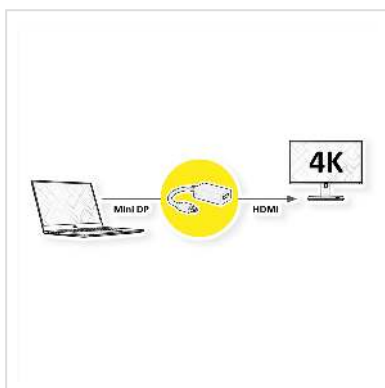

VALUE Mini DisplayPort - HDMI Adapter, v1.2, Mini DP Male - HDMI Female

Art.nr.	12.99.3142
Fabrikant	VALUE
Art.nr. fabrikant	12.99.3142
EAN (een stuk)	7611990135806

2160p

4K

Mini DisplayPort naar HDMI-kabeladapter voor het aansluiten van een grafische kaart met Mini DP op een monitor met HDMI aansluiting - met een resolutie tot 3840x2160 @30Hz!

- U wilt aan uw grafische kaart met Mini DisplayPort-Female aansluiting een HDMI Kabel van de monitor aansluiten?
- De oplossing is de Mini DisplayPort-HDMI-Adapter voor het aansluiten van een HDMI Male Kabel aan een Mini DisplayPort Female poort op de grafische kaart.
- Adapter met Mini DisplayPort Male en HDMI Female, kabellengte is 10cm
- DisplayPort versie 1.2 maakt hogere resoluties en verversingsfrequenties mogelijk, evenals grotere kleur diepten.

Let op!: Een Mini DisplayPort HDMI adapter is maar in een aansluitrichting te gebruiken: de Mini DisplayPort connector kan alleen aan de PC kant worden aangesloten aan bijvoorbeeld de grafische kaart.

Technische specificaties

Producent	VALUE
Produkt groep	Adapter, Terminatoren, Converter

Produkt type	Mini DisplayPort-HDMI Adapter
Kleur	zwart
Lengte	0.15 m
Max. Resolutie	3840 x 2160 @30Hz (4K, Full HD)
Aansluiting kant 1 (PC)	Mini DisplayPort Male
Aansluiting kant 2 (Peripherie)	HDMI Female
Type connector kant 1	Mini DisplayPort
M/F kant 1	Male
Type connector kant 2	HDMI type A
M/F kant 2	Female
Actief / Passief	passief
Toepassing	extern
Afmeting (HxBxD)	14 x 44 x 44 mm
Technische bijzonderheden	DisplayPort Version 1.2
Hoogte	14 mm
Breedte	44 mm
Diepte	44 mm
Gewicht	16.6 g
Hoogte verpakking	12 mm
Breedte verpakking	180 mm
Diepte verpakking	105 mm
Gewicht verpakking	0.023 kg