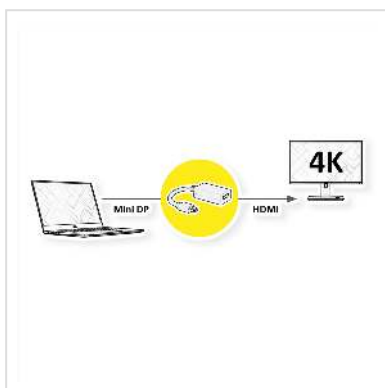

# VALUE Mini DisplayPort - HDMI Adapter, v1.2, Mini DP Male - HDMI Female

Art.nr.	12.99.3143
Fabrikant	VALUE
Art.nr. fabrikant	12.99.3143
EAN (een stuk)	7630049610262

2160p

4K

**Mini DisplayPort naar HDMI-kabeladapter voor het aansluiten van een grafische kaart met Mini DP op een monitor met HDMI aansluiting - met een resolutie tot 3840x2160 @30Hz!**

- U wilt aan uw grafische kaart met Mini DisplayPort Female aansluiting een HDMI Kabel van de monitor aansluiten?
- De oplossing is de Mini DisplayPort HDMI Adapter voor het aansluiten van een HDMI Male Kabel aan een Mini DisplayPort Female poort op de grafische kaart.
- Adapter met Mini DisplayPort Male en HDMI Female, kabellengte is 10cm
- DisplayPort versie 1.2 maakt hogere resoluties en verversingsfrequenties mogelijk, evenals grotere kleur diepten.

Let op!: Een Mini DisplayPort HDMI adapter is maar in een aansluitrichting te gebruiken: de Mini DisplayPort connector kan alleen aan de PC kant worden aangesloten aan bijvoorbeeld de grafische kaart.

## Technische specificaties

Producent

VALUE

Produkt groep	Adapter, Terminatoren, Converter
Produkt type	Mini DisplayPort-HDMI Adapter
Kleur	zwart
Lengte	0.15 m
Max. Resolutie	3840 x 2160 @30Hz (4K, Full HD)
Aansluiting kant 1 (PC)	Mini DisplayPort Male
Aansluiting kant 2 (Peripherie)	HDMI Female
Type connector kant 1	Mini DisplayPort
M/F kant 1	Male
Type connector kant 2	HDMI type A
M/F kant 2	Female
Actief / Passief	passief
Toepassing	extern
Afmeting (HxBxD)	14 x 44 x 44 mm
Technische bijzonderheden	DisplayPort Version 1.2
Hoogte	14 mm
Breedte	44 mm
Diepte	44 mm
Gewicht	17.2 g
Hoogte verpakking	30 mm
Breedte verpakking	130 mm
Diepte verpakking	140 mm
Gewicht verpakking	0.018 kg