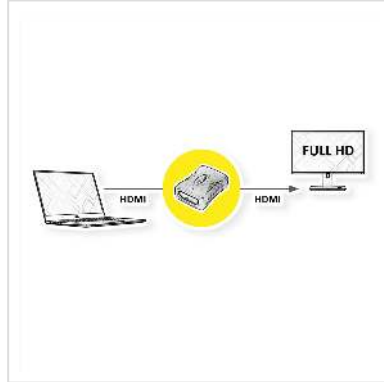

VALUE HDMI koppelstuk Female/Female

Art.nr.	12.99.3151
Fabrikant	VALUE
Art.nr. fabrikant	12.99.3151
EAN (een stuk)	7611990116294

HDMI-HDMI Adapter

Hiermee kunt u 2 HDMI kabels met elkaar verbinden.
Makkelijke en goedkope oplossing.
Afmeting: 12 x 23 x 33 mm

Technische specificaties

Producent	VALUE
Produkt groep	Adapter, Terminatoren, Converter
Produkt type	Koppelblokje HDMI F/F
Kleur	zwart
Max. Resolutie	1920 x 1080 / 1920 x 1200 @60Hz (2K, Full HD)
Aansluiting kant 1 (PC)	HDMI Female
Aansluiting kant 2 (Peripherie)	HDMI Female
Type connector kant 1	HDMI type A
M/F kant 1	Female

Type connector kant 2	HDMI type A
M/F kant 2	Female
Actief / Passief	passief
Toepassing	extern
Afmeting (HxBxD)	12 x 23 x 33 mm
Hoogte	12 mm
Breedte	23 mm
Diepte	33 mm
Gewicht	9.6 g
Hoogte verpakking	20 mm
Breedte verpakking	50 mm
Diepte verpakking	40 mm
Gewicht verpakking	0.011 kg