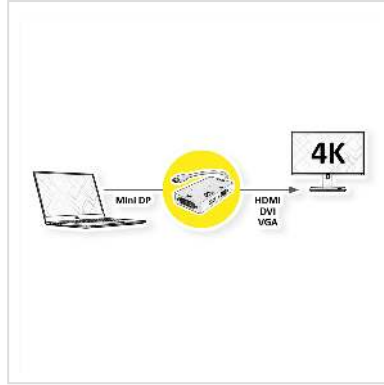

# VALUE adapterkabel Mini DisplayPort v1.2 - VGA / DVI / HDMI, Actief

Art.nr. 12.99.3155  
Fabrikant VALUE  
Art.nr. fabrikant 12.99.3155

2160p

4K

**Wilt u een weergaveapparaat via VGA, DVI of HDMI aansluiten op uw pc, Mac, Ultrabook of notebook/laptop met een Mini DisplayPort aansluiting? Met deze adapter heb je de juiste oplossing - met resoluties tot 3840x2160 @30Hz!**

- Zwarte PVC behuizing met gelabelde stopcontacten
- Maximale resolutie: 3840x2160 @30Hz
- Adapter met Mini DP connector en VGA-, DVI- en HDMI-aansluiting
- Circa 10 centimeter kabellengte
- Voldoet aan DP v1.2

Let op!: Een DisplayPort-Kabel is maar in een aansluitrichting te gebruiken: de DisplayPort-connector kan alleen aan de PC kant worden aangesloten aan bijvoorbeeld de grafische kaart.

- Compliant DP v1.2 (max. 4096 x 2560 @60Hz)

## Technische specificaties

Producent	VALUE
Produkt groep	Adapter, Terminatoren, Converter
Produkt type	Mini Display-Port - HDMI/VGA Adapter
Kleur	wit
Lengte	0.1 m
Overdracht kwaliteit	DisplayPort v1.2
Max. Resolutie	3840 x 2160 @30Hz (4K, Full HD)
Aansluiting kant 1 (PC)	Mini DisplayPort Male
Aansluiting kant 2 (Peripherie)	VGA, DVI, HDMI
Type connector kant 1	Mini DisplayPort
M/F kant 1	Male
Type connector kant 2	HDMI type A DVI-I 24+5 HD D-Sub 15-pin (HD-15), VGA
M/F kant 2	Female
Actief / Passief	actief
Toepassing	extern
Gewicht	49 g