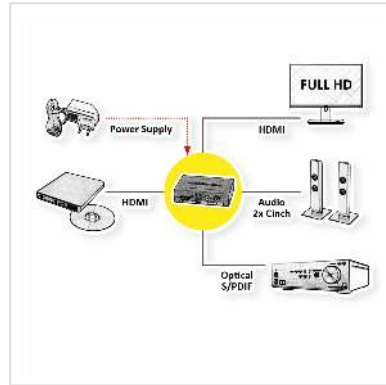

VALUE HDMI FULL HD 5.1 Audio Extractor

Art.nr. 14.99.3442
Fabrikant VALUE
Art.nr. fabrikant 14.99.3442

2K

1080p
FULL HD

Met de VALUE HDMI Full Audio Extractor kunt u audiosignalen uit het HDMI-signaal halen.

Niet alle monitoren hebben goede luidsprekers. Met de extractor kunt u de audiosignalen via S/PDIF (optisch) of analoog via Cinch-aansluitingen naar een luidsprekersysteem sturen, gaat het zuivere beeldsignaal naar het scherm.

Met de HDMI Full HD Audio Extractor kunt u de audiosignalen tot 192 kHz zonder vervorming uit het HDMI-signaal halen en naar uw eigen systeem sturen.

De converter box heeft een optische S/PDIF-aansluiting en twee RCA-uitgangen voor aansluiting op een stereo, 5.1-luidsprekersysteem. De extractor is geschikt voor alle apparaten die audiogegevens via een HDMI-uitgang verzenden: Apple TV, DVD-speler en Blu-ray speler, maar ook consoles zoals Playstation 4 en Xbox One.

de hifi-ervaring van thuisbioscoop of gaming via surround sound-hoofdtelefoons of -systemen.

Technische specificaties

Producent	VALUE
Produkt groep	Adapter, Terminatoren, Converter
Produkt type	HDMI Audio Extraktor
Kleur	zwart
Leveringsomvang	Extraktor, Netzteil, Bedienungsanleitung
Max. Resolutie	1920 x 1080 / 1920 x 1200 @60Hz (2K, Full HD)
Aansluiting kant 1 (PC)	HDMI
Aansluiting kant 2 (Peripherie)	HDMI, Opt. S/PDIF / 2x Cinch Buchsen
Type connector kant 1	HDMI type A
M/F kant 1	Female
Toepassing	extern
Afmeting (HxBxD)	21 x 62 x 82 mm
Hoogte	21 mm
Breedte	62 mm
Diepte	82 mm
Gewicht	186.8 g