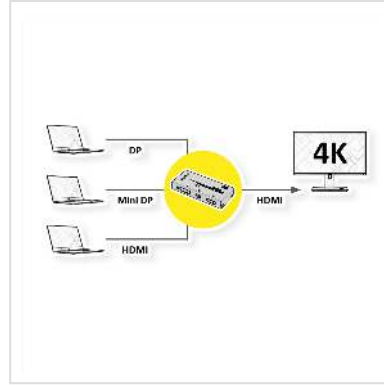

VALUE 4K HDMI / Mini DisplayPort / DisplayPort naar HDMI Switch

Art.nr. 14.99.3541
Fabrikant VALUE
Art.nr. fabrikant 14.99.3541

Geeft de video uitgang van verschillende videobronnen (HDMI, DisplayPort of Mini DisplayPort) weer op een HDMI monitor, tv of projector met 4K resolutie.

- Maakt het mogelijk HDMI en (mini) DisplayPort bronnen aan te sluiten op een HDMI weergaveapparaat
- Drievoudige aansluitingen: 1x HDMI Type A female, 1x DisplayPort female, 1x Mini DisplayPort female
- Aansluituitgang: 1x HDMI female
- Ondersteunt 480p, 720p, 1080i, 1080p, 2160p
- Selectie ingangsbron via drukknop
- LED indicator voor bronselectie
- Plug & Play, geen software nodig
- Ondersteunt HDCP 2.2

Technische specificaties

Producent	VALUE
Produkt groep	Splitter en Selectoren
Produkt type	HDMI-Video-Switch
Kleur	zwart

Leveringsomvang	Switch, Voeding, Gebruiksaanwijzing
Interface	HDMI
Eingänge	3
Ausgänge	1
Ingang: Video	1x DP / 1x HDMI / 1x mini DP female
Uitgang Video	1x HDMI Female
Max. Resolutie (nom.)	3840x2160 @60Hz
Gewicht	68.8 g
Hoogte verpakking	20 mm
Breedte verpakking	20 mm
Diepte verpakking	100 mm
Gewicht verpakking	0.12 kg