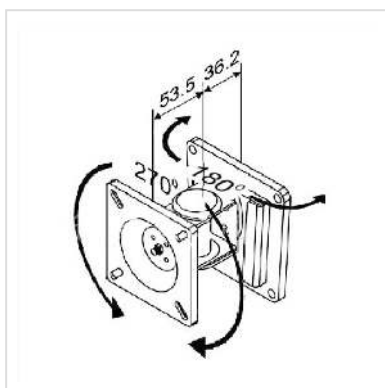

VALUE LCD-Bevestiging, Wandmontage, 1 draaipunt, zwart

Art.nr.	17.99.1120
Fabrikant	VALUE
Art.nr. fabrikant	17.99.1120
EAN (een stuk)	7611990191369

Voor montage van LCD monitoren aan massieve wanden met VESA 75 of 100

- Ruimtebesparende en solide montage van LCD monitoren aan massieve wanden
- Voor montage van schermen met VESA 75 (75x75mm) en 100 (100x100mm)
- Laadvermogen: max. 8 kg

Technische specificaties

Producent	VALUE
Produkt groep	LCD-Monitor armen
Produkt type	Beeldschermarm, wandhouder
Kleur	zwart
Maximaal gewicht	8 kg
Aantal Draaipunten	1
Bevestiging	Wandmontage
Armlengte maximaal	60 mm
Verstel mogelijkheid	Verstelbare veermeter
Aantal monitoren	1

Max. Schermdiagonaal (cm)	60.96 cm
---------------------------	----------

Max. Schermdiagonaal (inch)	24 inch
-----------------------------	---------

Min. Schermdiagonaal (cm)	35.56 cm
---------------------------	----------

Gewicht	658.9 g
---------	---------

Hoogte verpakking	120 mm
-------------------	--------

Breedte verpakking	100 mm
--------------------	--------

Diepte verpakking	120 mm
-------------------	--------

Gewicht verpakking	0.5 kg
--------------------	--------