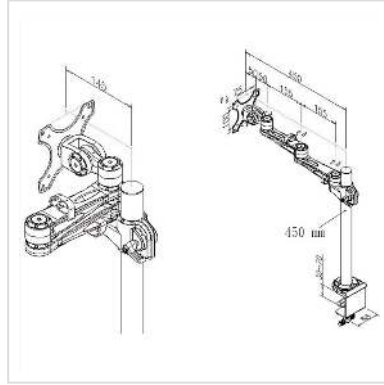

# VALUE LCD Monitorarm, 4 draaipunten, tafel montage

<b>Art.nr.</b>	17.99.1132
<b>Fabrikant</b>	VALUE
<b>Art.nr. fabrikant</b>	17.99.1132
<b>EAN (een stuk)</b>	7611990185702

**De steunstang voor de LCD monitorarm van de tafelklem kan worden aangepast om de kijker de beste kijkhoek te bieden.**

- Voor klemming aan de rand van de tafel tot een dikte van 8 cm
- De hoogte van de monitorarm is verstelbaar op de steunstang
- Voor montage van schermen met VESA 75 (75x75mm) of VESA 100 (100x100mm)
- Draagvermogen: tot 10 kg

## Technische specificaties

Producent	VALUE
Produkt groep	LCD-Monitor armen
Produkt type	Monitorarm, tafelmontage
Kleur	grijs
Maximaal gewicht	10 kg
Aantal Draaipunten	5
Bevestiging	Tafel montage
Armlengte maximaal	450 mm
Verstel mogelijkheid	Verstelbare veermeter
Onverbeterlijke	ja
In hoogte verstelbaar	ja

Draaibaar	ja
Aantal monitoren	1
VESA 75 x 75 mm	ja
VESA 100 x 100 mm	ja
Materiaalgroep	metaal
Technische bijzonderheden	In hoogte verstelbaar
Gewicht	2954 g
Hoogte verpakking	140 mm
Breedte verpakking	150 mm
Diepte verpakking	600 mm
Gewicht verpakking	3.571 kg