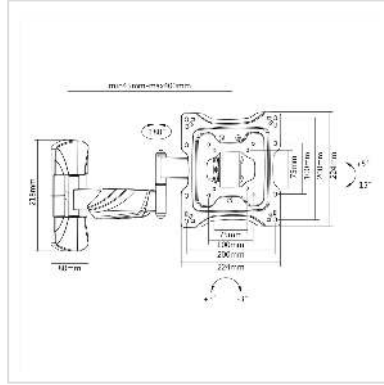

VALUE LCD/TV muurbeugel, 5 draaipunten

Art.nr.	17.99.1148
Fabrikant	VALUE
Art.nr. fabrikant	17.99.1148
EAN (een stuk)	7611990160600

De arm van de LCD-monitor voor wandmontage kan worden aangepast om de kijker de beste kijkhoek te bieden

- Maximaal draagvermogen: 25 kg
- Voor wandmontage
- Voor montage van schermen met VESA 75 (75x75mm), VESA 100 (100x100mm), VESA 200 (200x200mm) en VESA 200x100
- Monitorkabel kan met de meegeleverde clips aan de monitorarm worden bevestigd

Technische specificaties

Producent	VALUE
Produkt groep	LCD-Monitor armen
Produkt type	Beeldschermarm, wandhouder
Kleur	wit
Leveringsomvang	Draagarm, schroeven, 4 mm inbussleutel, handleiding, kabelklemmen
Maximaal gewicht	25 kg
Aantal Draaipunten	5
Bevestiging	wandmontage
Armlengte maximaal	400 mm
Verstel mogelijkheid	Verstelbare veermeter

Aantal monitoren	1
Max. Schermdiagonaal (cm)	106.68 cm
Max. Schermdiagonaal (inch)	42 inch
Min. Schermdiagonaal (cm)	58.42 cm
Min. Schermdiagonaal (inch)	23 inch
VESA 75 x 75 mm	ja
VESA 100 x 100 mm	ja
VESA 200 x 100 mm	ja
VESA 200 x 200 mm	ja
Materiaalgroep	metaal
Gewicht	2272.4 g
Hoogte verpakking	60 mm
Breedte verpakking	330 mm
Diepte verpakking	270 mm
Gewicht verpakking	2.3 kg