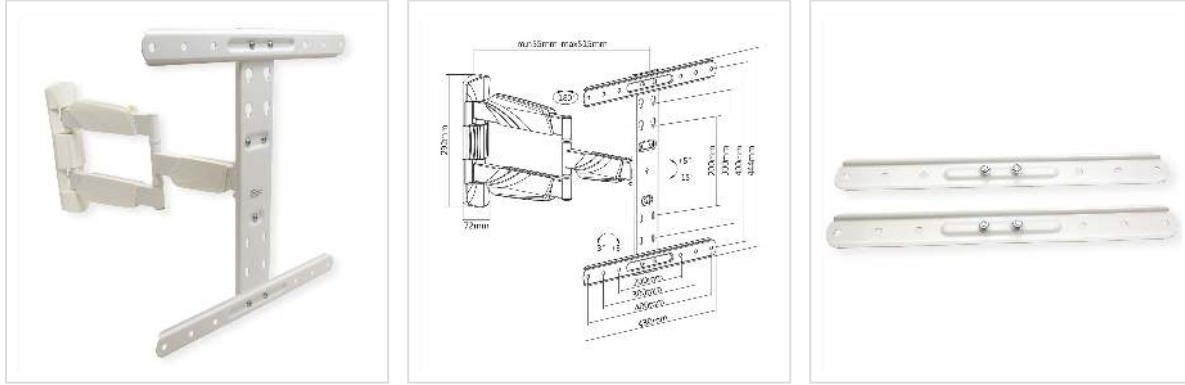

VALUE Curved tv-muurbeugel, wit

Art.nr.	17.99.1149
Fabrikant	VALUE
Art.nr. fabrikant	17.99.1149
EAN (een stuk)	7611990160648

Vooral geschikt voor curved tv's met diagonalen van 81 cm tot 139 cm

- Vooral geschikt voor curved tv's
- Voor tv's met diagonalen: 81 cm tot 139,7 cm (32"-55")
- Laadvermogen tot 35 kg
- Afstand tot de muur afhankelijk van de instelling: 126 mm tot 515 mm
- Instelbare kantelhoek tot 15° naar beneden
- Geïntegreerd kabelbeheer

Technische specificaties:

Materiaal: staal

Aanbevolen schermgrootte: diagonaal 81 cm tot 139,1 cm (32"-55")

Maximaal schermgewicht: 35 kg

Schermbestijging: VESA 200x200, 300x300, 200x400, 400x400

Technische specificaties

Producent	VALUE
Produkt groep	LCD-Monitor armen
Produkt type	Beeldschermarm, wandhouder
Kleur	wit
Draagkracht	35 kg
Aantal Draaipunten	5

Bevestiging	wandmontage
Verstel mogelijkheid	Mechanisch
Aantal monitoren	1
VESA 300 x 300 mm	ja
VESA 400 x 200 mm	ja
VESA 400 x 400 mm	ja
Materiaalgroep	metaal
Gewicht	3545.8 g
Hoogte verpakking	60 mm
Breedte verpakking	480 mm
Diepte verpakking	310 mm
Gewicht verpakking	3.56 kg